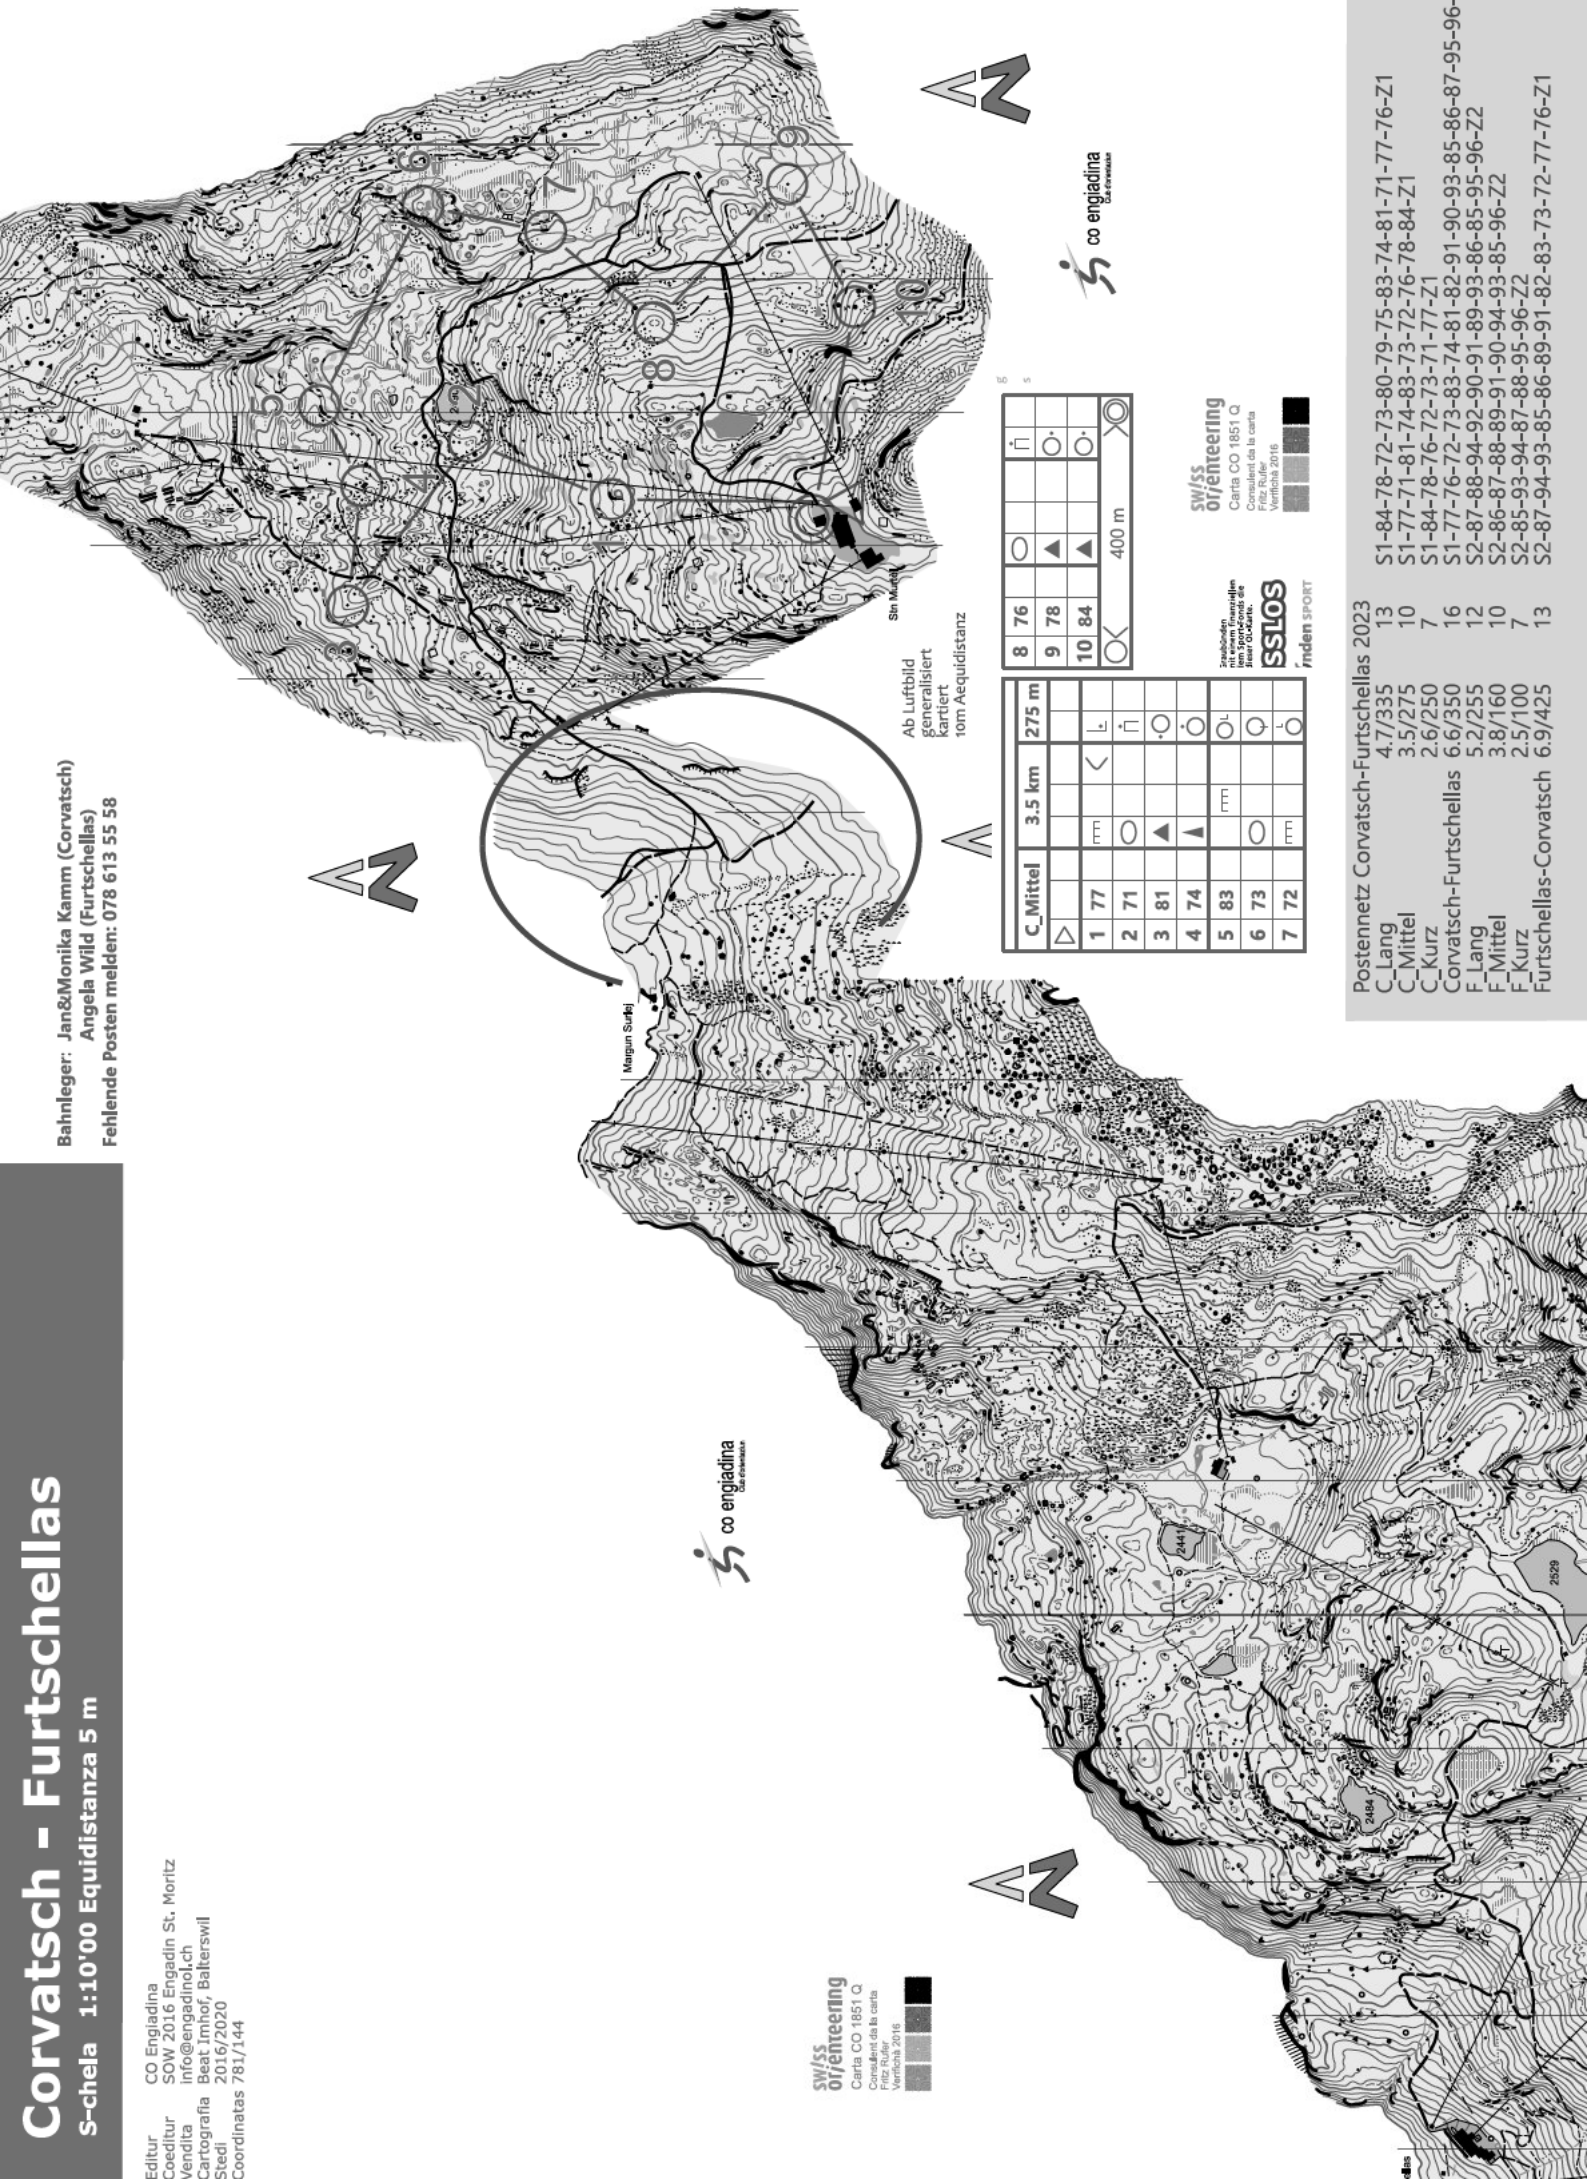

# Corvatsch - Furtschellas

S-chela 1:10'000 Equidistanza 5 m

Bahnleger: Jan&Monika Kamm (Corvatsch)  
 Angela Wild (Furtschellas)  
 Fehlende Posten melden: 078 613 55 58

Editor  
 CO Engiadina  
 SOW 2016 Engadin St. Moritz  
 Coeditur  
 info@engadin.ch  
 Vendita  
 Cartografia Beat Imhof, Balzerswil  
 Stedl 2016/2020  
 Coordinatas 781/144

swiss orienteering  
 Carta CO 1851 Q  
 Consultat da la carta  
 Fritz Rufli  
 Verificata 2016

swiss orienteering  
 Carta CO 1851 Q  
 Consultat da la carta  
 Fritz Rufli  
 Verificata 2016

pubblicata  
 ni s'aveva l'annunziu  
 da la  
**SSLOS**  
 finden SPORT

Ab Luftbild  
 generalisiert  
 kartiert  
 10m Aequidistanz

8	76	○	□	○	○
9	78	▲	▲	▲	▲
10	84	○	○	○	○

400 m

C_Mittel	3.5 km	275 m
1	77	◻
2	71	◻
3	81	◻
4	74	◻
5	83	◻
6	73	◻
7	72	◻

### Postennetz Corvatsch-Furtschellas 2023

C_Lang	4.7/335	13	S1-84-78-72-73-80-79-75-83-74-81-71-77-76-Z1
C_Mittel	3.5/275	10	S1-77-71-81-74-83-73-72-76-78-84-Z1
C_Kurz	2.6/250	7	S1-84-78-76-72-73-71-77-Z1
F_Lang	5.2/255	12	S2-87-88-94-92-90-91-89-93-86-85-95-96-Z2
F_Mittel	3.8/160	10	S2-86-87-88-89-91-90-94-93-85-96-Z2
F_Kurz	2.5/100	7	S2-85-93-94-87-88-95-96-Z2
Furtschellas-Corvatsch	6.9/425	13	S2-87-94-93-85-86-89-91-82-83-73-72-77-76-Z1