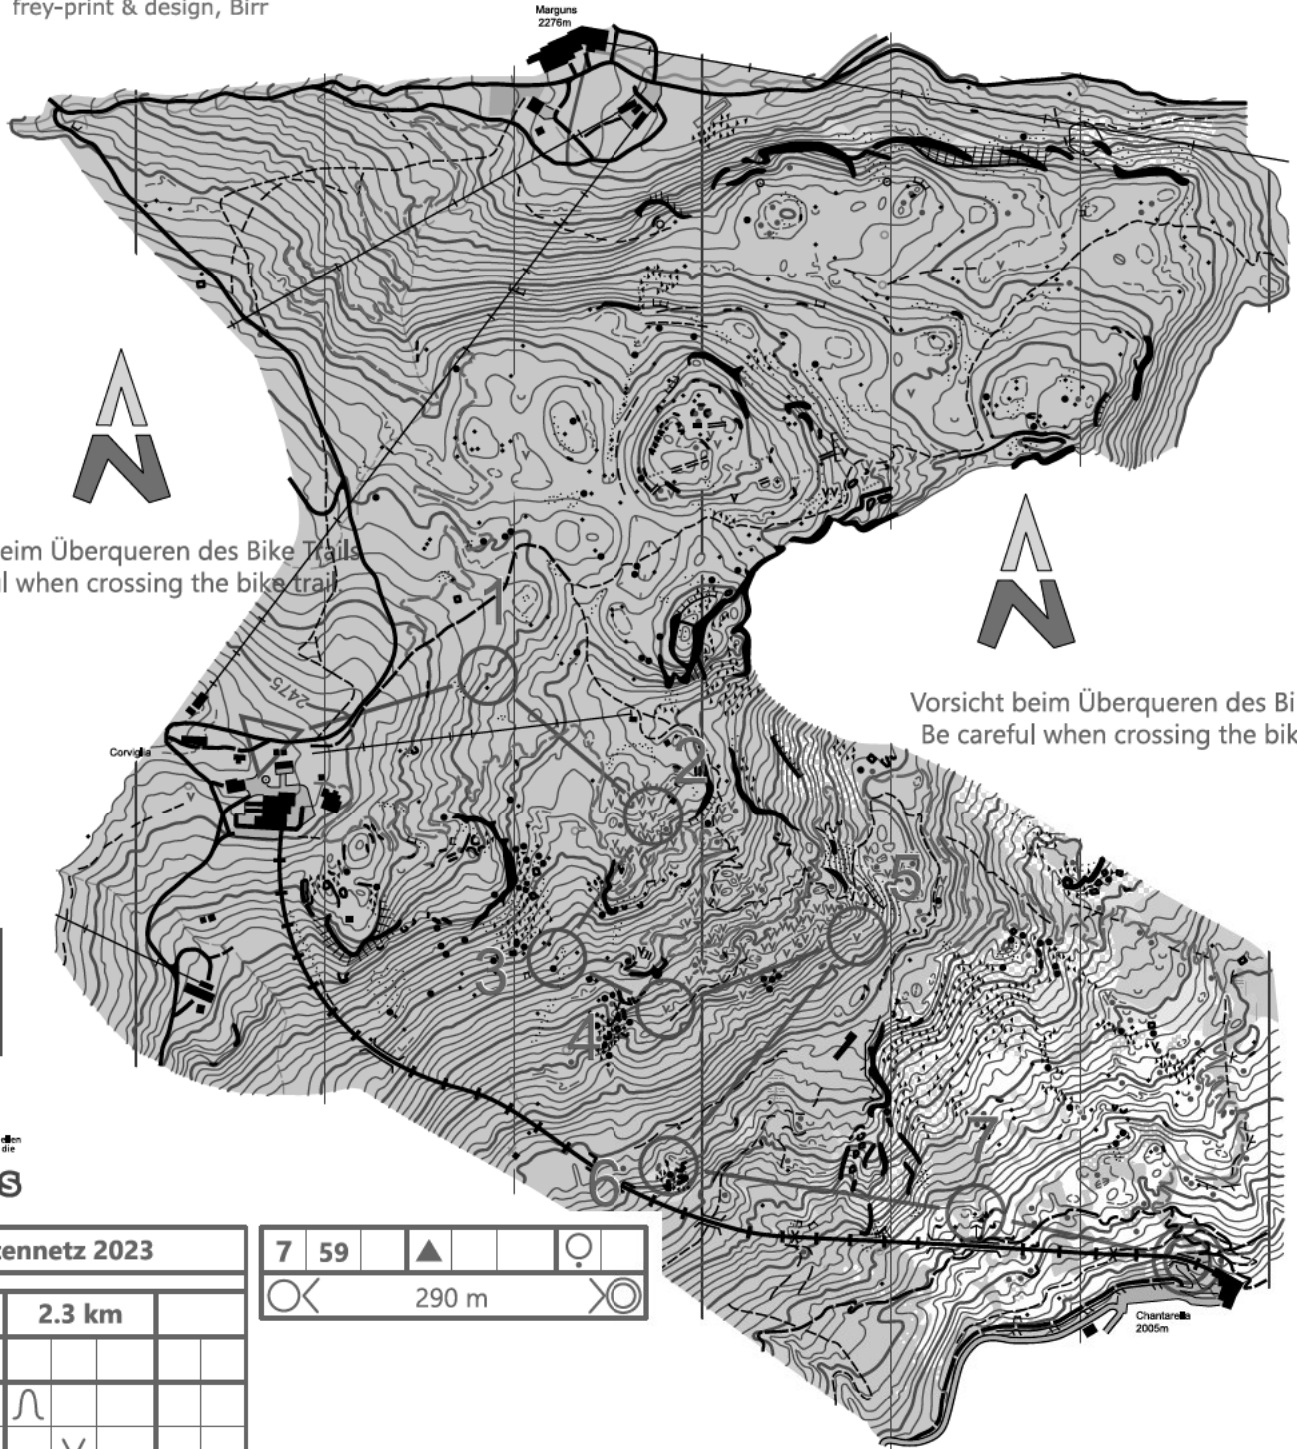

Corviglia

S-chela 1:10'00 Equidistanza 5 m

Editur CO Engadina
Coeditur SOW 2016 Engadin St. Moritz
Cartografia Beat Imhof, Balerswil
Vendita info@engadinol.ch
Coordinatas 783/154
Stampa frey-print & design, Birr

Bahnleger: Daniel Giger
Fehlende Posten melden: 078 613 55 58
Im Laufgebiet kann es Mutterkühe haben.
Bitte Abstand halten

Vorsicht beim Überqueren des Bike Trails
Be careful when crossing the bike trail

Vorsicht beim Überqueren des Bike Trails
Be careful when crossing the bike trail.

SWISSLOS

Postennetz 2023			
C-Kurz	2.3 km		
▷			
1 63	∩		
2 55	↘	∨	
3 56	↗	▲	
4 65	∨		
5 57	∨		
6 58	↑	▬	⊥

Nebenbenutzung soll zum
über (Bündner Hoch-
gegangen werden.
Revierforstamt St. Moritz

pflichtig.

Postennetz 2023 Corviglia-Marguns

C_Lang	5.0/150	14	S1-51-52-53-54-63-55-62-56-65-57-58-59-60-61-Z1
C_Mittel	3.5/20	12	S1-51-54-63-55-62-56-65-57-58-59-60-61-Z1
C-Kurz	2.3/0	7	S1-63-55-56-65-57-58-59-Z1
M_Lang	5.0/260	11	S2-53-52-51-55-62-57-65-56-63-54-64-Z2
M_Mittel	4.0/130	7	S2-53-52-51-63-55-54-64-Z2
M_Kurz	2.7/100	5	S2-51-54-52-53-64-Z2