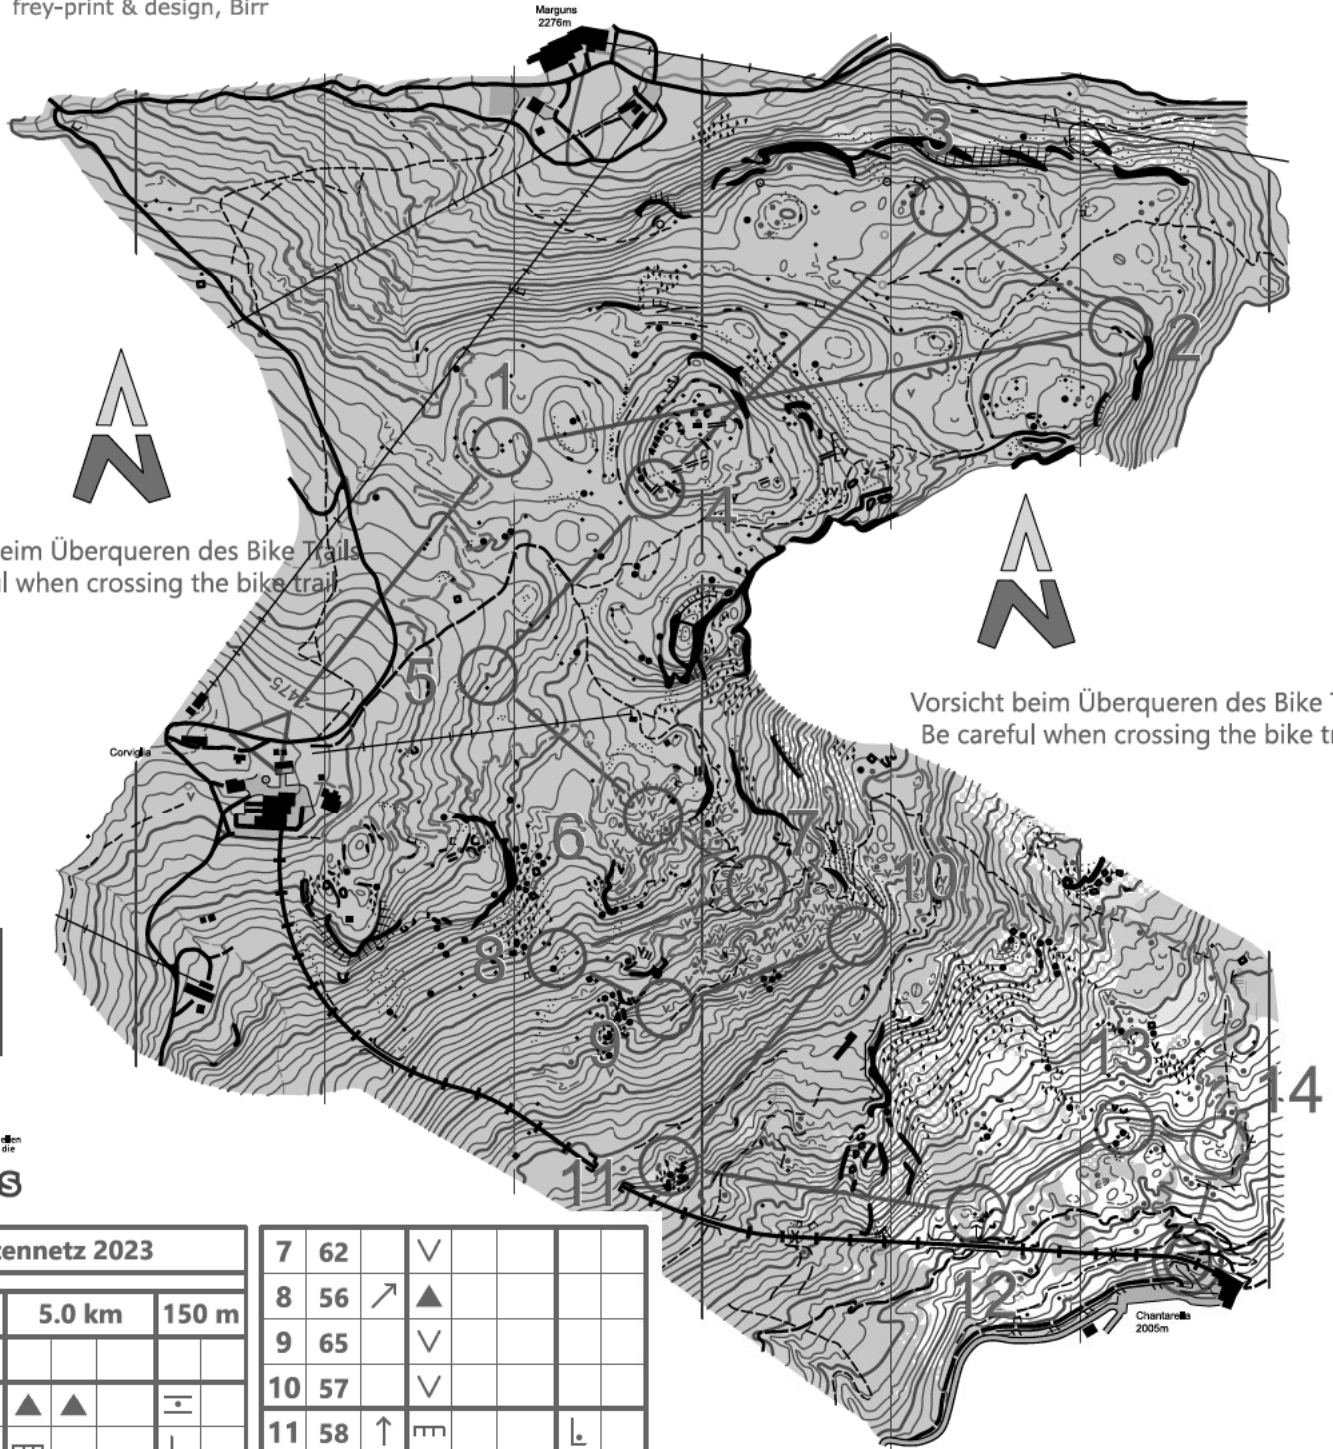

Corviglia

S-chela 1:10'00 Equidistanza 5 m

Editur CO Engiadina
Coeditur SOW 2016 Engadin St. Moritz
Cartografia Beat Imhof, Balterswil
Vendita info@engadinol.ch
Coordinatas 783/154
Stampa frey-print & design, Birr

Bahnleger: Daniel Giger
Fehlende Posten melden: 078 613 55 58
Im Laufgebiet kann es Mutterkühe haben.
Bitte Abstand halten

Vorsicht beim Überqueren des Bike Trails
Be careful when crossing the bike trail

Vorsicht beim Überqueren des Bike Trails
Be careful when crossing the bike trail.

Postennetz 2023				
C_Lang	5.0 km	150 m		
▷				
1 51	▲ ▲	≡	7 62	∨
2 52 ←	≡	⊥	8 56 ↗	▲
3 53	▲	○	9 65	∨
4 54	≡ ≡	≡	10 57	∨
5 63	∩		11 58 ↑	≡
6 55 ↘	∨		12 59	▲
			13 60	∩
			14 61 ↘	∪
			○	160 m
			⊗	

Postennetz 2023 Corviglia-Marguns

C_Lang	5.0/150	14	S1-51-52-53-54-63-55-62-56-65-57-58-59-60-61-Z1
C_Mittel	3.5/20	12	S1-51-54-63-55-62-56-65-57-58-59-60-61-Z1
C_Kurz	2.3/0	7	S1-63-55-56-65-57-58-59-Z1
M_Lang	5.0/260	11	S2-53-52-51-55-62-57-65-56-63-54-64-Z2
M_Mittel	4.0/130	7	S2-53-52-51-63-55-54-64-Z2
M_Kurz	2.7/100	5	S2-51-54-52-53-64-Z2