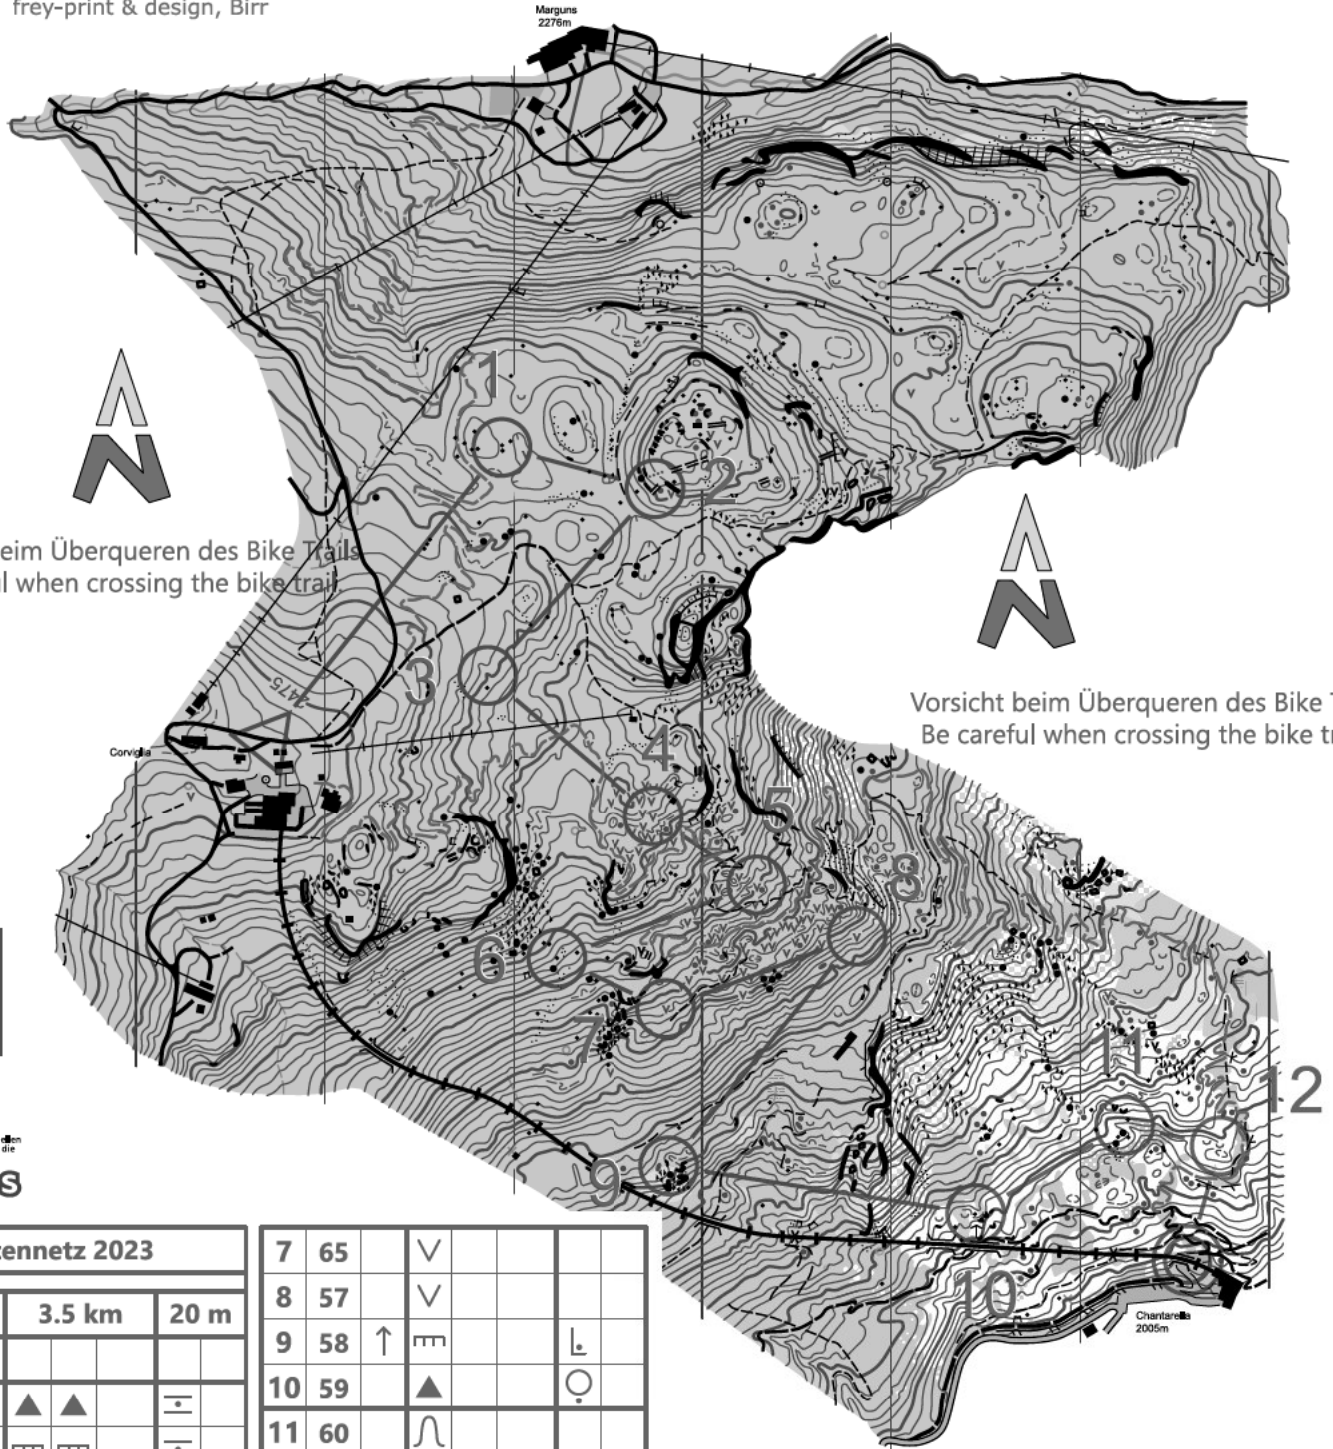

Corviglia

S-chela 1:10'00 Equidistanza 5 m

Editur CO Engiadina
Coeditur SOW 2016 Engadin St. Moritz
Cartografia Beat Imhof, Balterswil
Vendita info@engadinol.ch
Coordinatas 783/154
Stampa frey-print & design, Birr

Bahnleger: Daniel Giger
Fehlende Posten melden: 078 613 55 58
Im Laufgebiet kann es Mutterkühe haben.
Bitte Abstand halten

Vorsicht beim Überqueren des Bike Trails
Be careful when crossing the bike trail

Vorsicht beim Überqueren des Bike Trails
Be careful when crossing the bike trail.

Postennetz 2023			
C_Mittel	3.5 km	20 m	
▷			
1 51	▲ ▲		≡
2 54	≡ ≡		≡
3 63	∩		
4 55	↘	∨	
5 62	∨		
6 56	↗	▲	

7 65	∨			
8 57	∨			
9 58	↑	≡		⊥
10 59	▲			○
11 60	∩			
12 61	↘	∪		

○◁ 160 m ▷○

richtig.

Postennetz 2023 Corviglia-Marguns

C_Lang	5.0/150	14	S1-51-52-53-54-63-55-62-56-65-57-58-59-60-61-Z1
C_Mittel	3.5/20	12	S1-51-54-63-55-62-56-65-57-58-59-60-61-Z1
C-Kurz	2.3/0	7	S1-63-55-56-65-57-58-59-Z1
M_Lang	5.0/260	11	S2-53-52-51-55-62-57-65-56-63-54-64-Z2
M_Mittel	4.0/130	7	S2-53-52-51-63-55-54-64-Z2
M_Kurz	2.7/100	5	S2-51-54-52-53-64-Z2