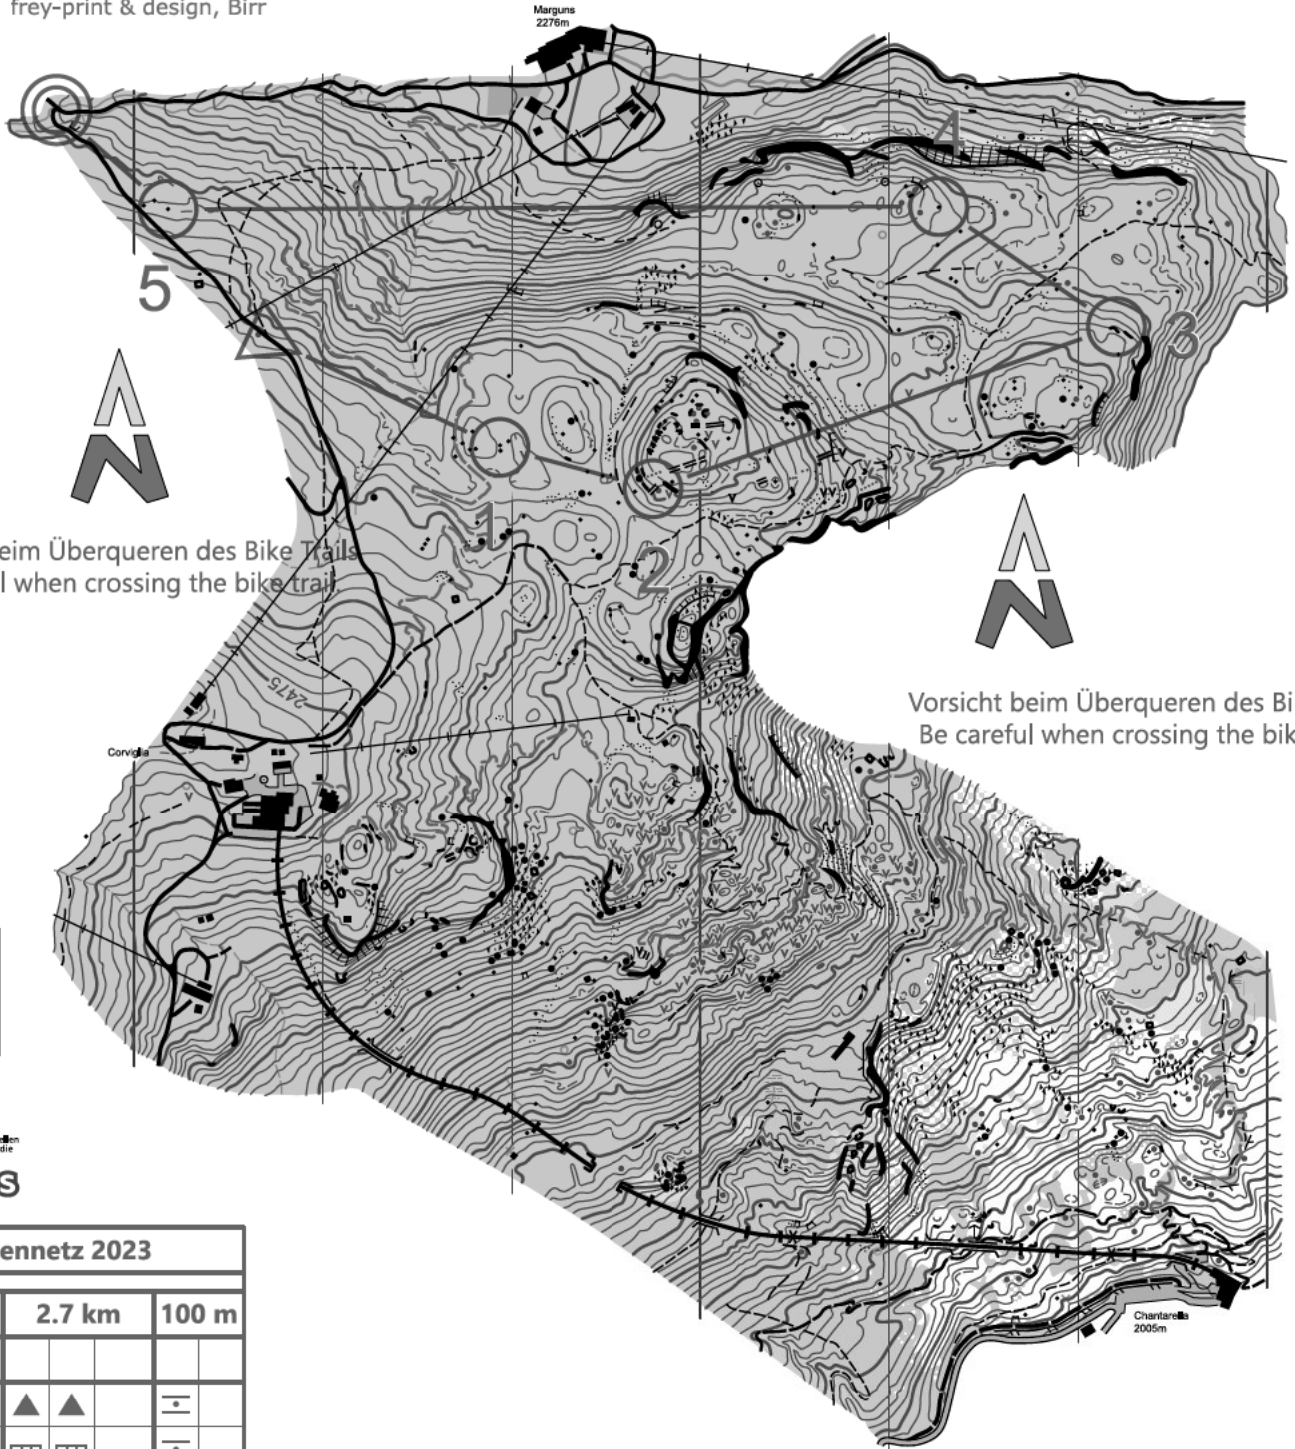

Corviglia

S-chela 1:10'00 Equidistanza 5 m

Editur CO Engiadina
Coeditur SOW 2016 Engadin St. Moritz
Cartografia Beat Imhof, Balzerswil
Vendita info@engadinol.ch
Coordinatas 783/154
Stampa frey-print & design, Birr

Bahnleger: Daniel Giger
Fehlende Posten melden: 078 613 55 58
Im Laufgebiet kann es Mutterkühe haben.
Bitte Abstand halten

Vorsicht beim Überqueren des Bike Trails
Be careful when crossing the bike trail

Vorsicht beim Überqueren des Bike Trails
Be careful when crossing the bike trail.

Postennetz 2023				
M_Kurz		2.7 km		100 m
▷				
1	51	▲	▲	⊖
2	54	▬	▬	⊖
3	52	←	▬	⊖
4	53	▲		⊖
5	64	▲		⊖
⊖		200 m		⊙

Nebennutzung soll zum
über (Bündner Hoch-
gegangenen werden.
Revierforstamt St. Moritz

pflichtig.

Postennetz 2023 Corviglia-Marguns

C_Lang	5.0/150	14	S1-51-52-53-54-63-55-62-56-65-57-58-59-60-61-Z1
C_Mittel	3.5/20	12	S1-51-54-63-55-62-56-65-57-58-59-60-61-Z1
C-Kurz	2.3/0	7	S1-63-55-56-65-57-58-59-Z1
M_Lang	5.0/260	11	S2-53-52-51-55-62-57-65-56-63-54-64-Z2
M_Mittel	4.0/130	7	S2-53-52-51-63-55-54-64-Z2
M_Kurz	2.7/100	5	S2-51-54-52-53-64-Z2