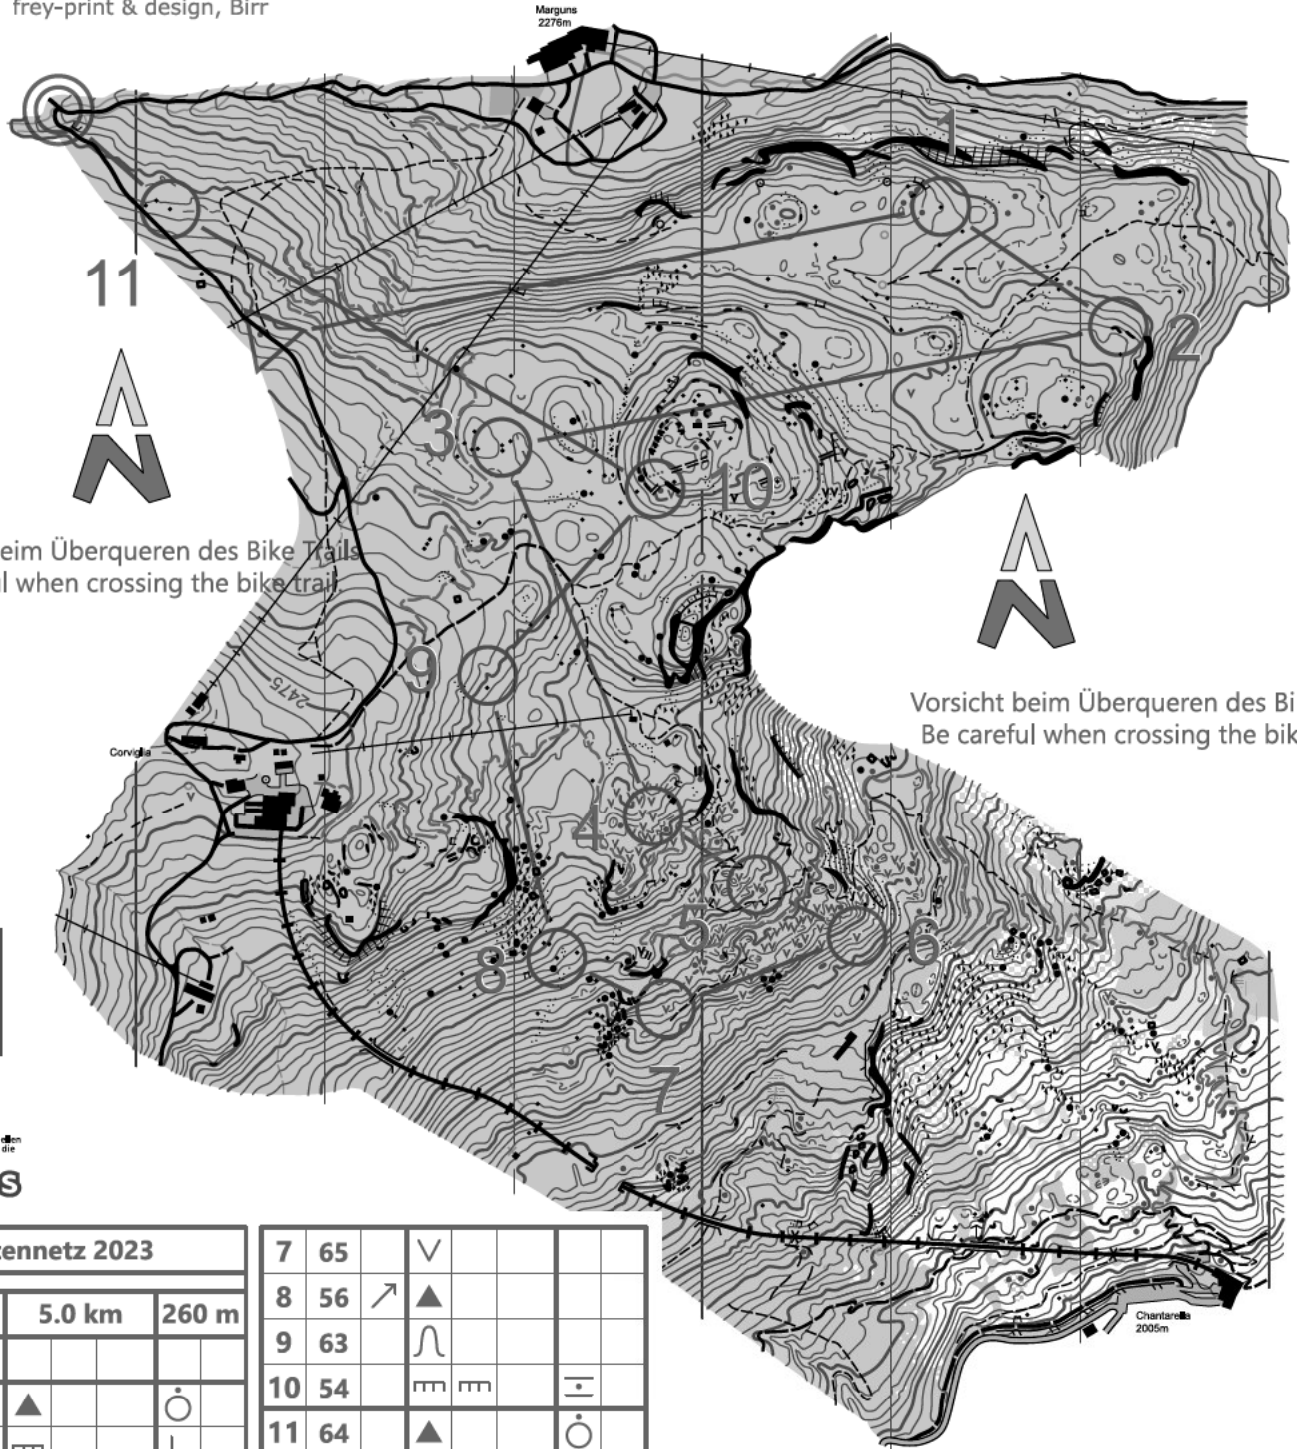

Corviglia

S-chela 1:10'00 Equidistanza 5 m

Editur CO Engiadina
Coeditur SOW 2016 Engadin St. Moritz
Cartografia Beat Imhof, Balzerswil
Vendita info@engadinol.ch
Coordinatas 783/154
Stampa frey-print & design, Birr

Bahnleger: Daniel Giger
Fehlende Posten melden: 078 613 55 58
Im Laufgebiet kann es Mutterkühe haben.
Bitte Abstand halten

Vorsicht beim Überqueren des Bike Trails
Be careful when crossing the bike trail

Vorsicht beim Überqueren des Bike Trails
Be careful when crossing the bike trail.

Postennetz 2023			
M_Lang	5.0 km	260 m	
▷			
1 53	▲		○
2 52 ←	▬		⊥
3 51	▲ ▲		⊥
4 55 ↘	∨		
5 62	∨		
6 57	∨		

7 65	∨			
8 56 ↗	▲			
9 63	∩			
10 54	▬ ▬		⊥	
11 64	▲		○	

gegangen werden.
Revierforstamt St. Moritz
flüchtig.

Postennetz 2023 Corviglia-Marguns

C_Lang	5.0/150	14	S1-51-52-53-54-63-55-62-56-65-57-58-59-60-61-Z1
C_Mittel	3.5/20	12	S1-51-54-63-55-62-56-65-57-58-59-60-61-Z1
C-Kurz	2.3/0	7	S1-63-55-56-65-57-58-59-Z1
M_Lang	5.0/260	11	S2-53-52-51-55-62-57-65-56-63-54-64-Z2
M_Mittel	4.0/130	7	S2-53-52-51-63-55-54-64-Z2
M_Kurz	2.7/100	5	S2-51-54-52-53-64-Z2