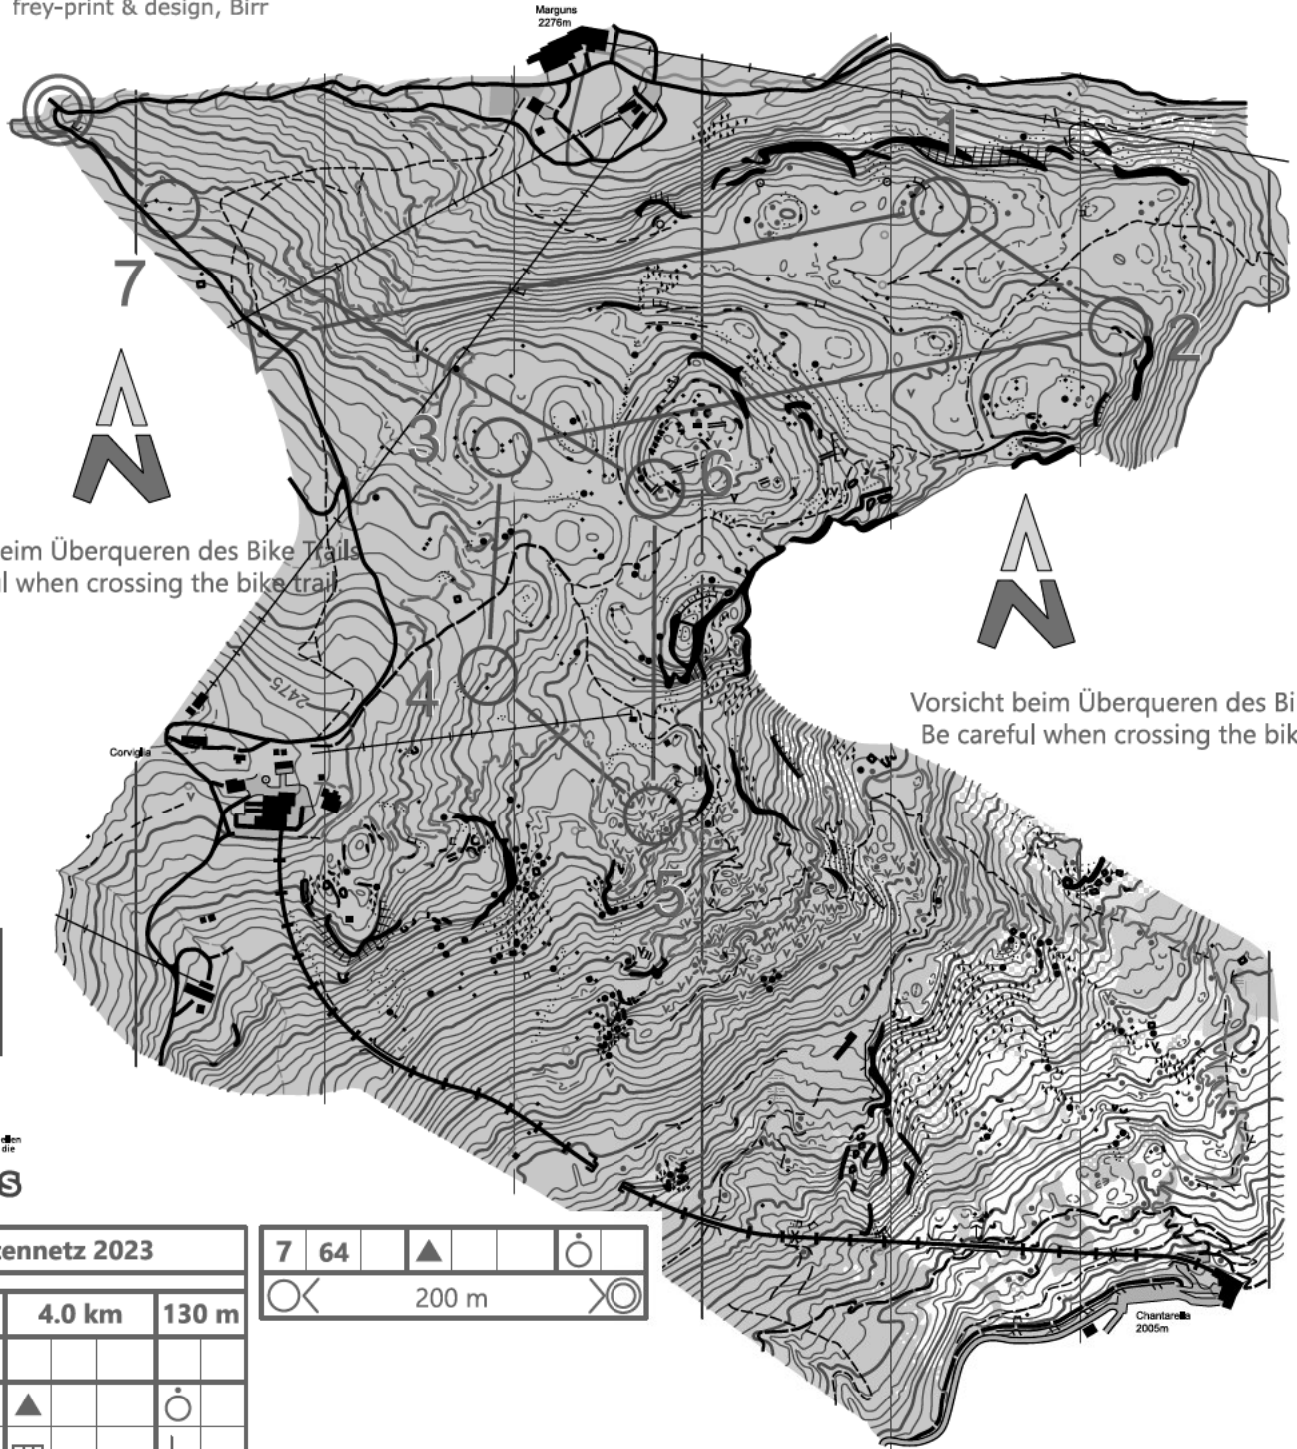

Corviglia

S-chela 1:10'00 Equidistanza 5 m

Editur CO Engiadina
Coeditur SOW 2016 Engadin St. Moritz
Cartografia Beat Imhof, Balzerswil
Vendita info@engadinol.ch
Coordinatas 783/154
Stampa frey-print & design, Birr

Bahnleger: Daniel Giger
Fehlende Posten melden: 078 613 55 58
Im Laufgebiet kann es Mutterkühe haben.
Bitte Abstand halten

Vorsicht beim Überqueren des Bike Trails
Be careful when crossing the bike trail

Vorsicht beim Überqueren des Bike Trails
Be careful when crossing the bike trail.

Postennetz 2023			
M_Mittel	4.0 km	130 m	
▷			
1 53	▲		○
2 52 ←	▬		⊥
3 51	▲ ▲		⋮
4 63	∩		
5 55 ↘	∨		
6 54	▬ ▬		⋮

Nebenbenutzung soll zum
über (Bündner Hoch-
gegangen werden.
Revierforstamt St. Moritz
Pflichtig.

Postennetz 2023 Corviglia-Marguns

C_Lang	5.0/150	14	S1-51-52-53-54-63-55-62-56-65-57-58-59-60-61-Z1
C_Mittel	3.5/20	12	S1-51-54-63-55-62-56-65-57-58-59-60-61-Z1
C-Kurz	2.3/0	7	S1-63-55-56-65-57-58-59-Z1
M_Lang	5.0/260	11	S2-53-52-51-55-62-57-65-56-63-54-64-Z2
M_Mittel	4.0/130	7	S2-53-52-51-63-55-54-64-Z2
M_Kurz	2.7/100	5	S2-51-54-52-53-64-Z2