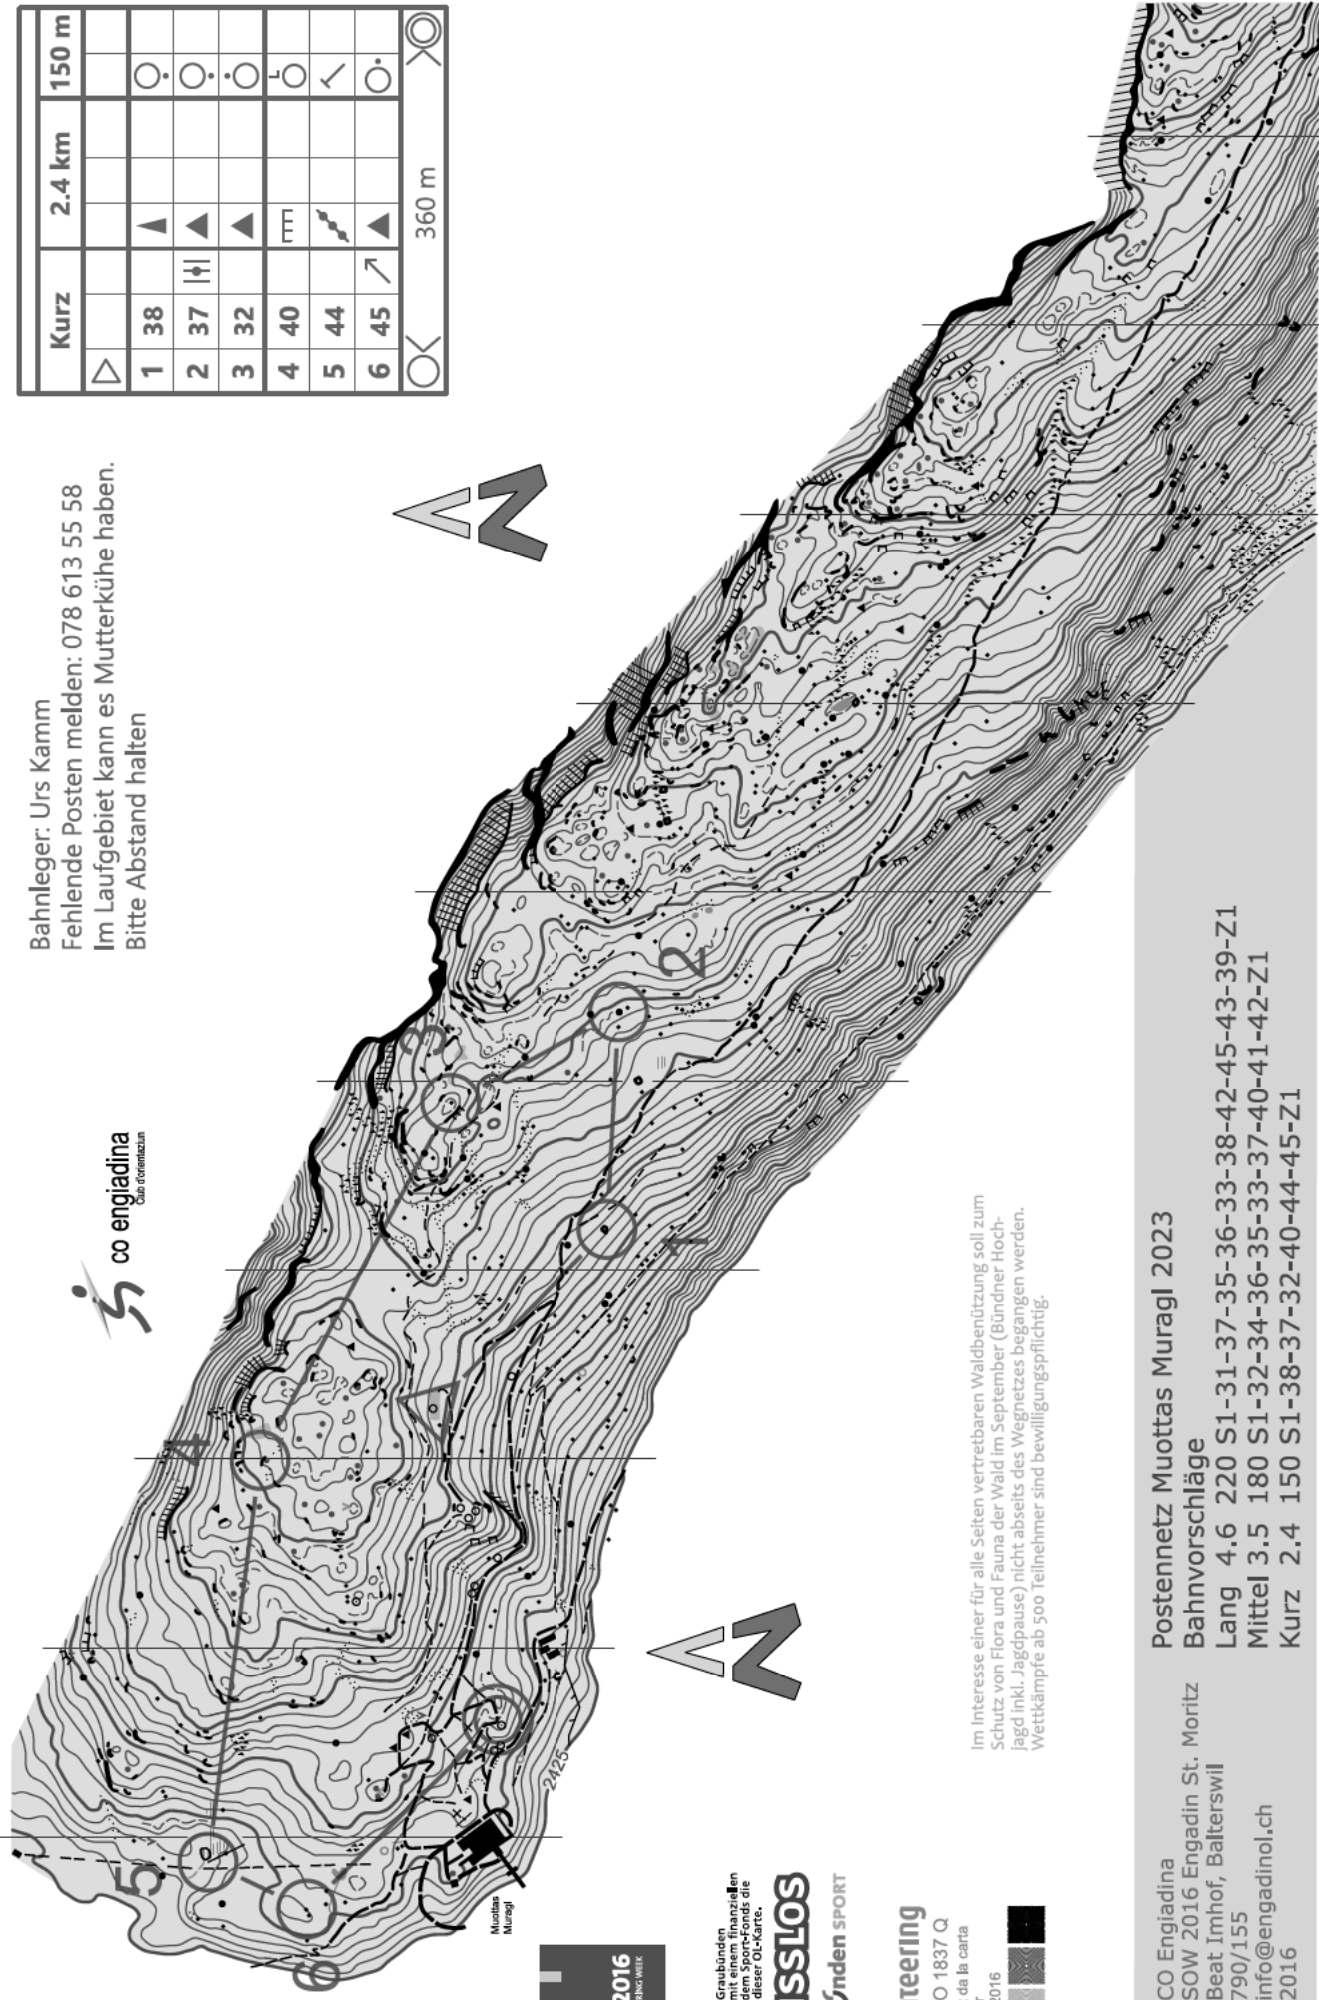

## S-chela 1:10'00 Equidistanza 5 m

Bahnleger: Urs Kamm  
 Fehlende Posten melden: 078 613 55 58  
 Im Laufgebiet kann es Mutterkühe haben.  
 Bitte Abstand halten

Der Kanton Graubünden  
 unterstützt mit einem Preis  
 die Herstellung dieser OL-Karte.

Kurz	2.4 km	150 m
△		
1 38	▲	○
2 37	▲	○
3 32	▲	○
4 40	▬	○
5 44	⚡	✓
6 45	↗	○
OK	360 m	OK

Editor CO Engiadina  
 Coeditor SOW 2016 Engadin St. Moritz  
 Cartografia Beat Imhof, Balzerswil  
 Coordinatas 790/155  
 Vendita info@engadinol.ch  
 Stedi 2016