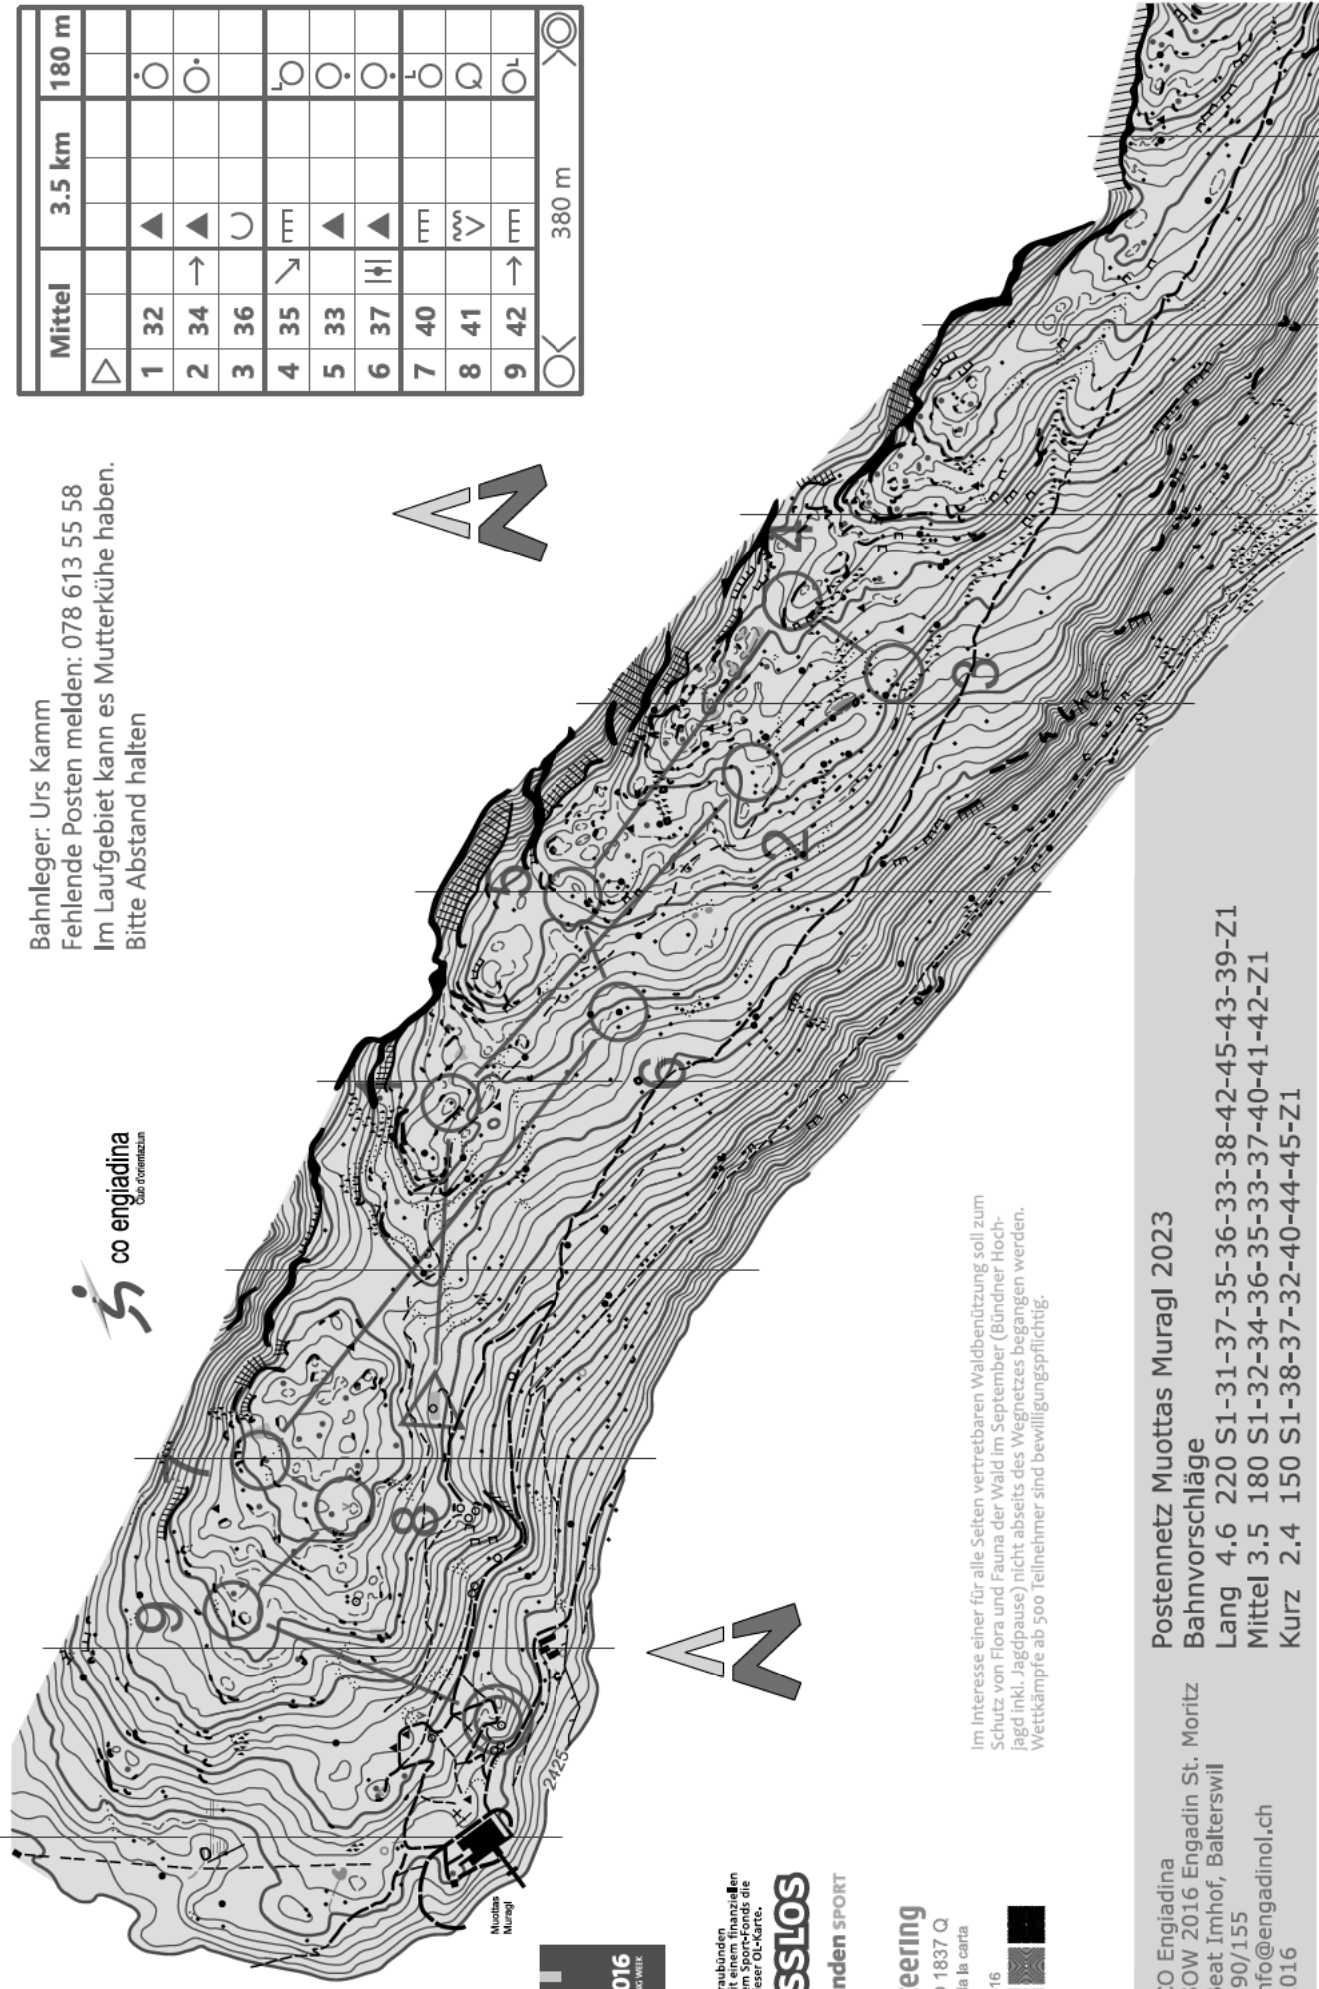

Muottas Muragl

S-chela 1:10'00 Equidistanza 5 m

Bahnleger: Urs Kamm
 Fehlende Posten melden: 078 613 55 58
 Im Laufgebiet kann es Mutterkühe haben.
 Bitte Abstand halten

Der Kanton Graubünden
 unterstützt mit einem
 Preisgeld die Herstellung
 dieser OL-Karte.

SWISSLOS
 graubünden SPORT

swiss orienteering
 Carta CO 1837 Q
 Consultant da la carta
 Fritz Ruffer
 Veröffichä 2016

Mittel	3.5 km	180 m
△		
1 32	▲	○
2 34	▲	○
3 36	○	
4 35	↗	○
5 33	▲	○
6 37	▲	○
7 40	↗	○
8 41	∞	○
9 42	↗	○
OK	380 m	OX