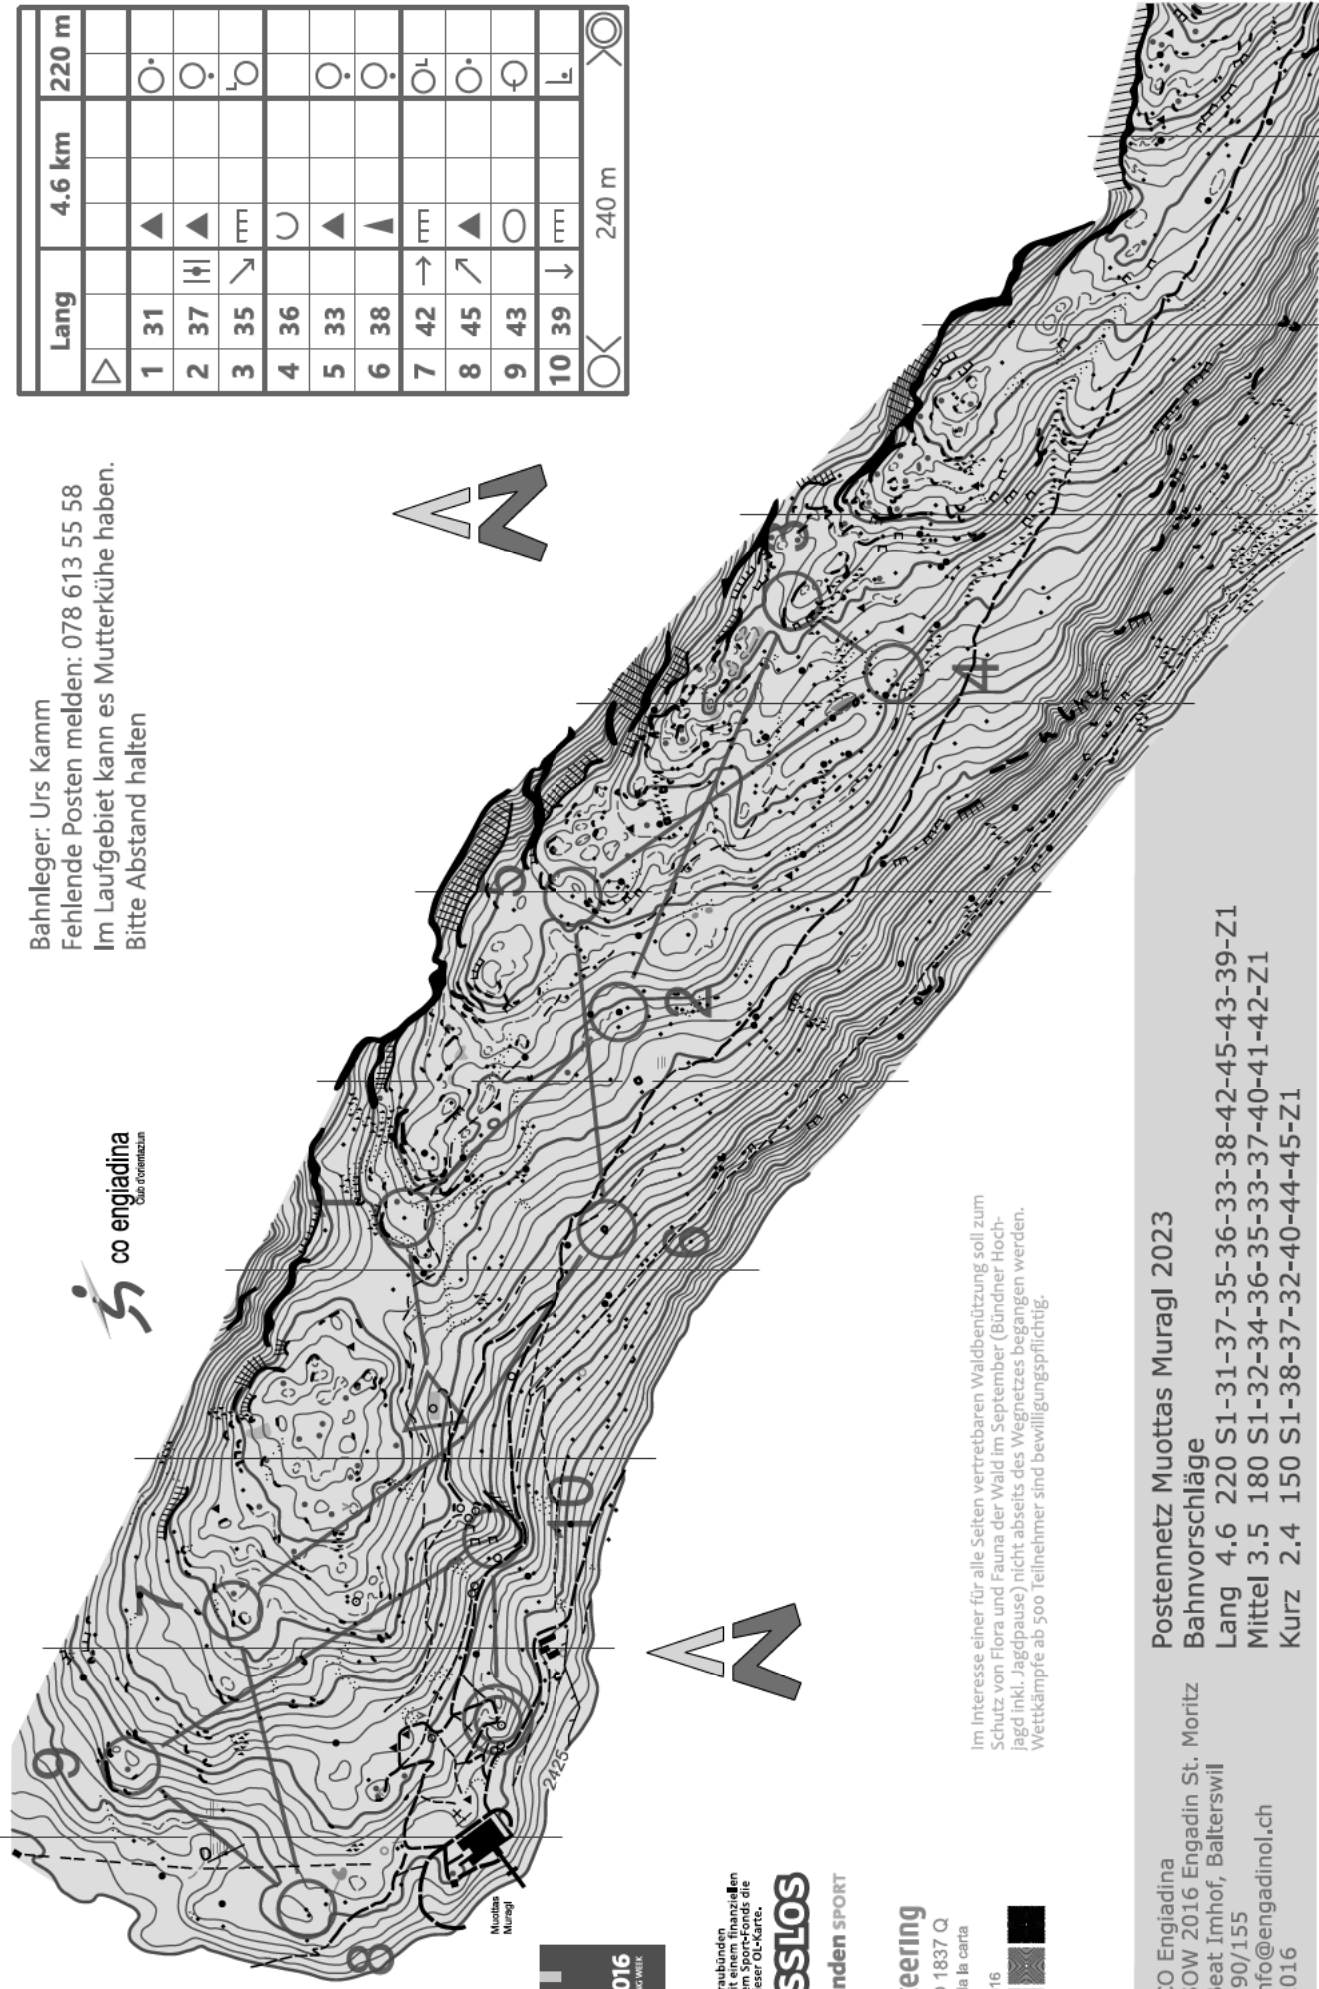

Muottas Muragl

S-chela 1:10'00 Equidistanza 5 m

Bahnleger: Urs Kamm
 Fehlende Posten melden: 078 613 55 58
 Im Laufgebiet kann es Mutterkühe haben.
 Bitte Abstand halten

Der Kanton Graubünden
 unterstützt mit einem Preisgeld die
 Herstellung dieser OL-Karte.

SWISSLOS
 graubünden SPORT

swiss orienteering
 Carta CO 1837 Q
 Consultant da la carta
 Fritz Ruffer
 Verificà 2016

Im Interesse einer für alle Seiten vertretbaren Waldbenützung soll zum
 Schutz von Flora und Fauna der Wald im September (Bündner Hoch-
 jagdinkl. Jagdpause) nicht abseits des Wegnetzes begangen werden.
 Wettkämpfe ab 500 Teilnehmer sind bewilligungspflichtig.