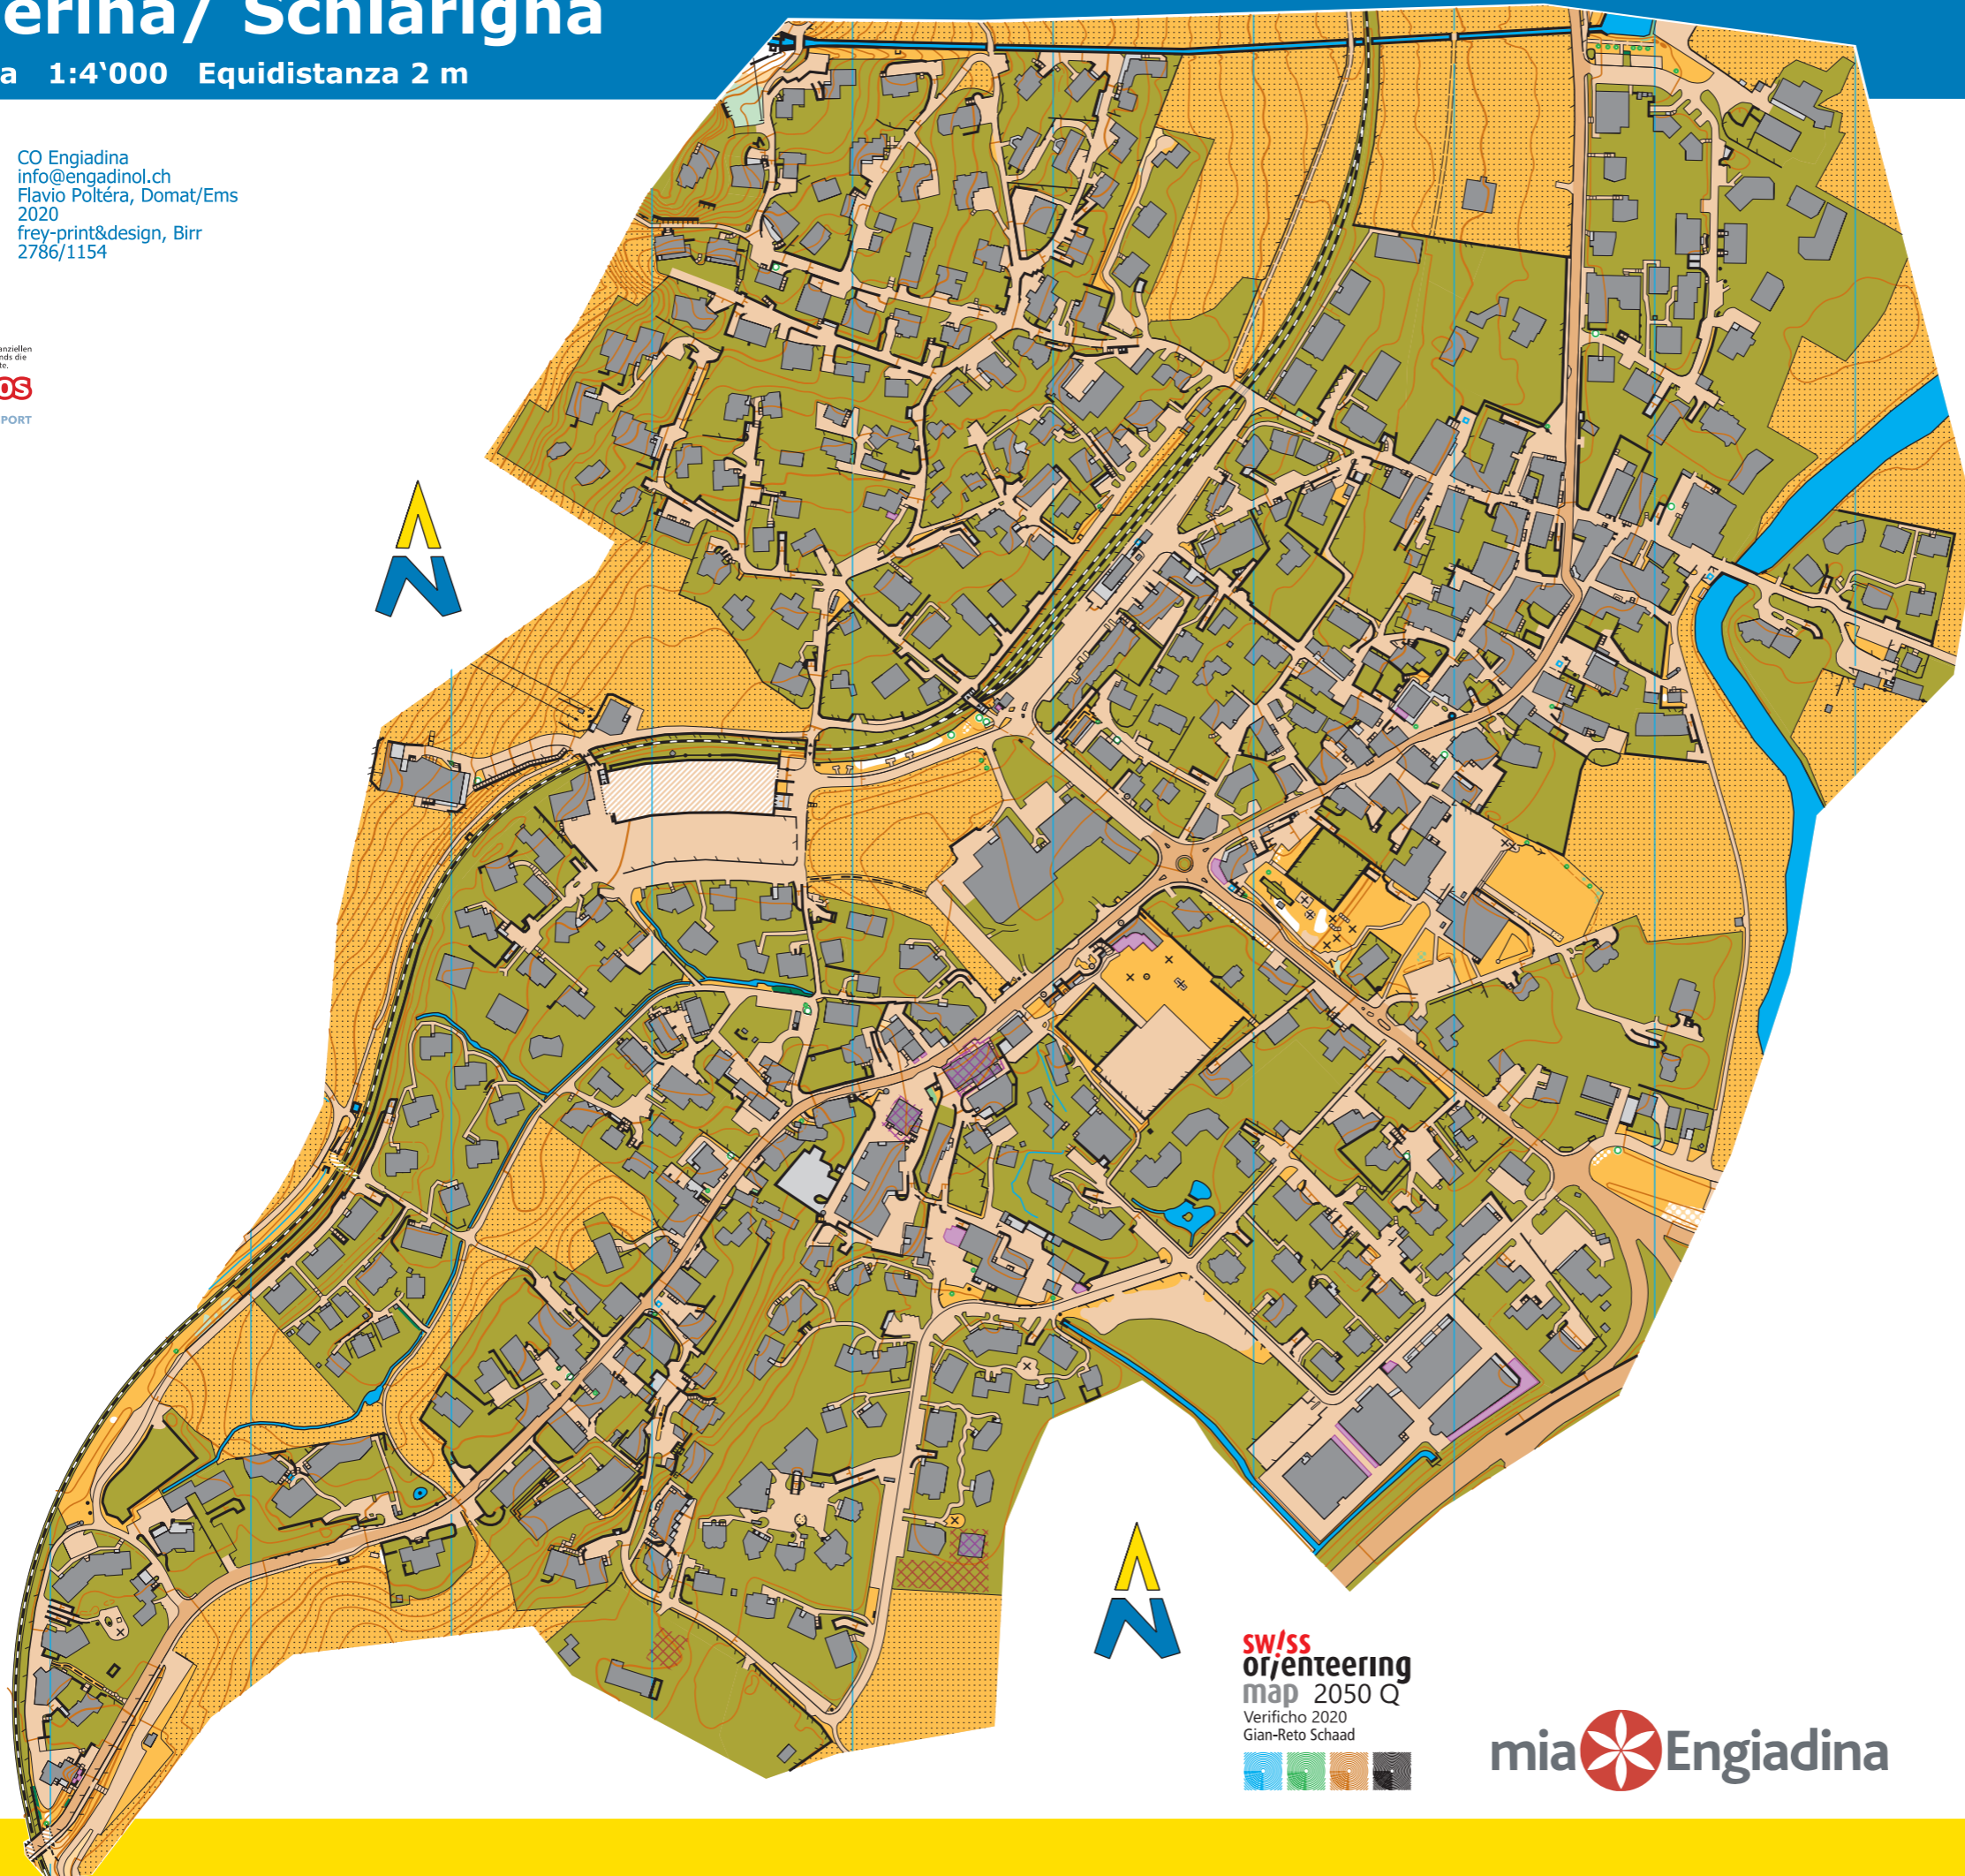

Celerina/ Schlarigna

S-chela 1:4'000 Equidistanza 2 m

Editur CO Engiadina
Vendita info@engadinol.ch
Cartografia Flavio Poltera, Domat/Ems
Stadi 2020
Stampa frey-print&design, Birr
Coordinatas 2786/1154

co engiadina
Club d'orientaziun

swiss
orienteering
map 2050 Q
Verificho 2020
Gian-Reto Schaad

mia **Engiadina**

Celerina