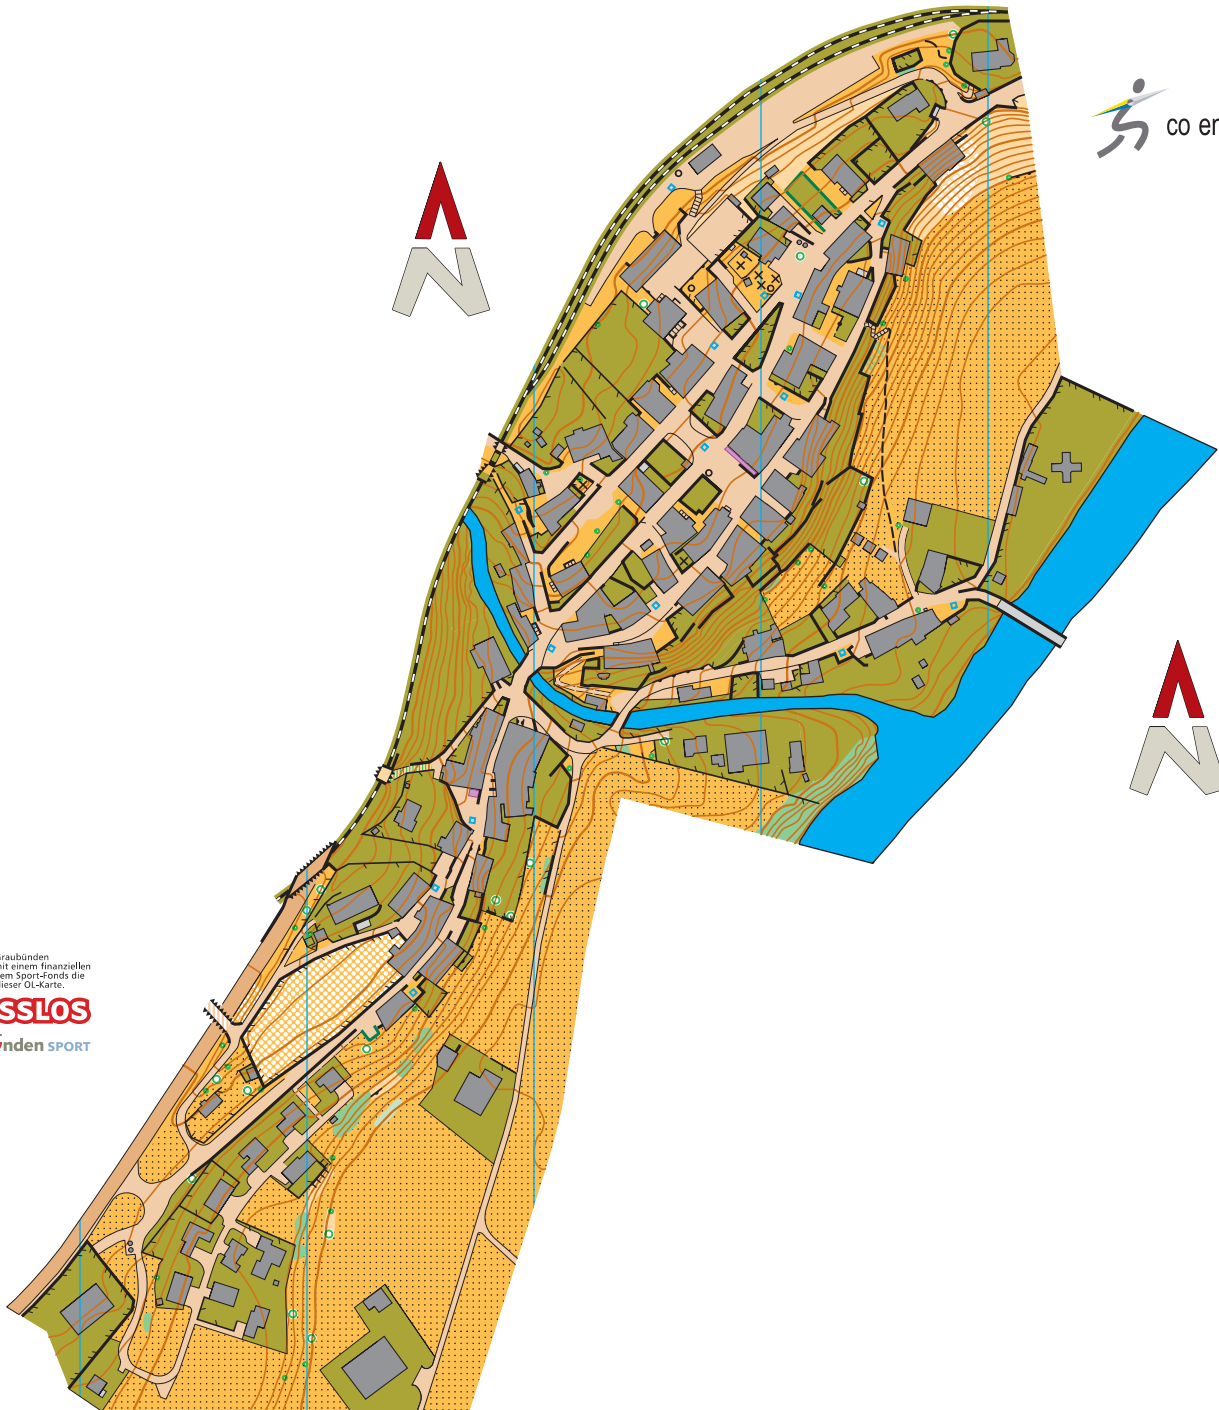

Lavin

S-chala 1:4'000 Equidistanza 2 m

Editur CO Engiadina
Vendita info@engadinol.ch
Cartografia Gian-Reto Schaad, Steinhausen
Stadi 2020
Stampa frey-print&design, Birr
Coordinatas 2804/1183

SWISSLOS
graubünden SPORT

swiss
orientierung
map 2054 Q
Verificà 2020
Fritz Rufer

mia Engiadina