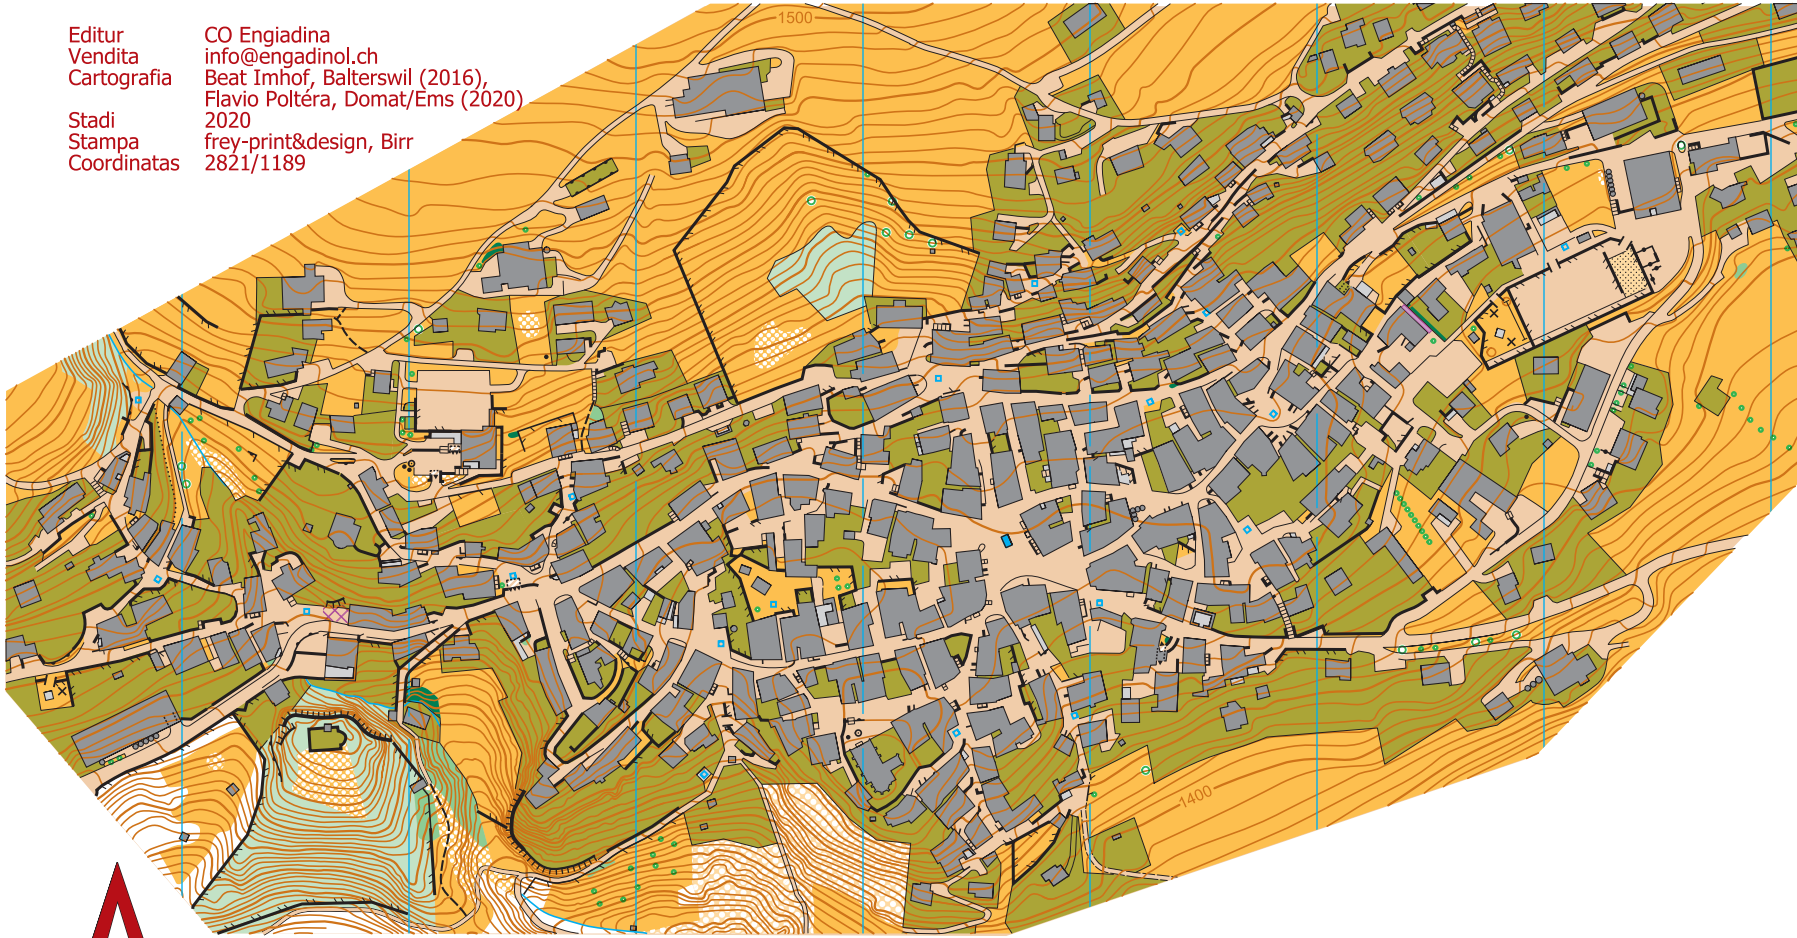

Sent

S-chala 1:4'000 Equidistanza 2 m

Editur CO Engiadina
Vendita info@engadinol.ch
Cartografia Beat Imhof, Balterswil (2016),
Flavio Poltera, Domat/Ems (2020)
Stadi 2020
Stampa frey-print&design, Birr
Coordinatat 2821/1189

swiss
orienteering
map 1832 Q

Verificà 2020
Gian-Reto Schaad