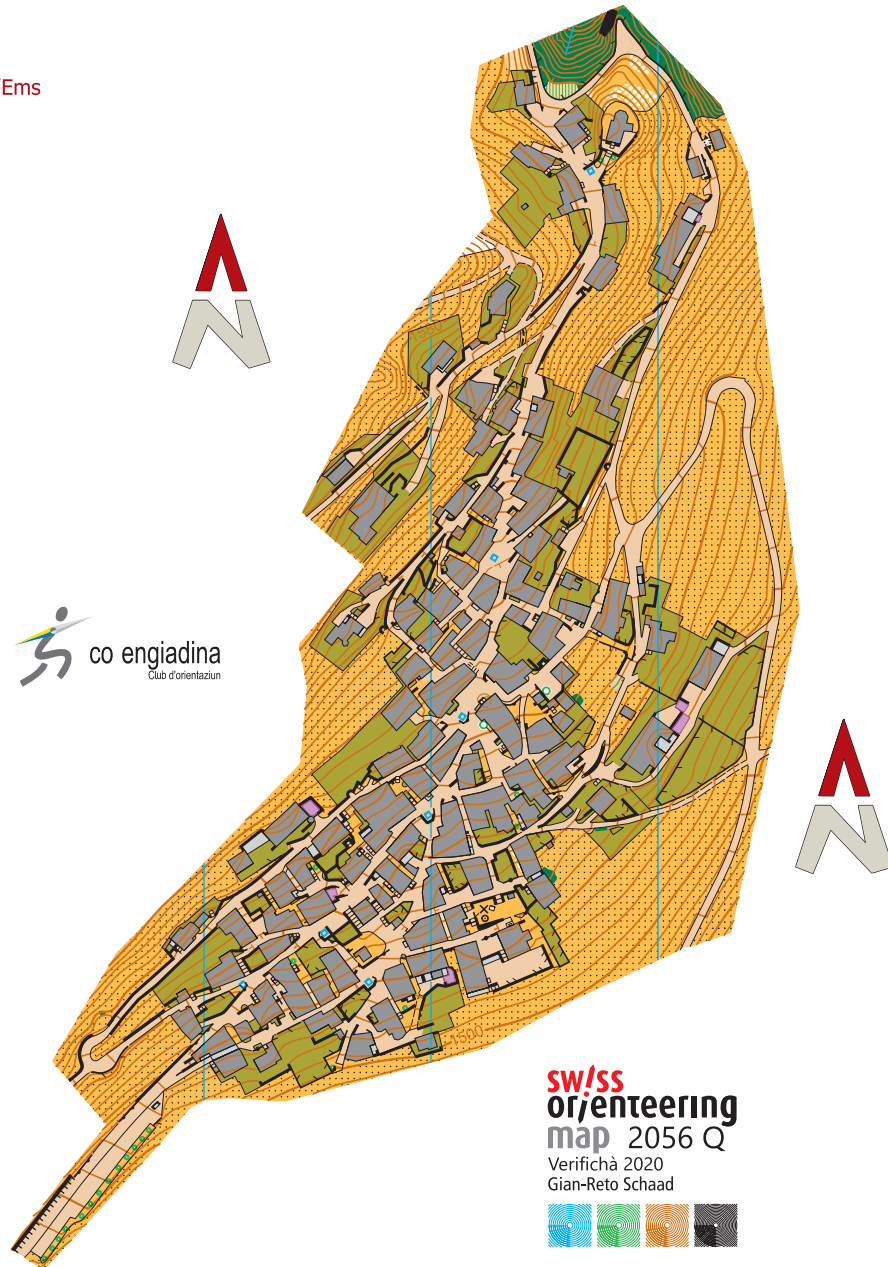

Tschlin

S-chala 1:4'000 Equidistanza 2 m

Editur CO Engiadina
Vendita info@engadinol.ch
Cartografia Flavio Poltéra, Domat/Ems
Stadi 2020
Stampa frey-print&design, Birr
Coordinatas 2827/1195

SWISSLOS

graubünden SPORT

swiss
orienteering
map 2056 Q

Verificà 2020
Gian-Reto Schaad