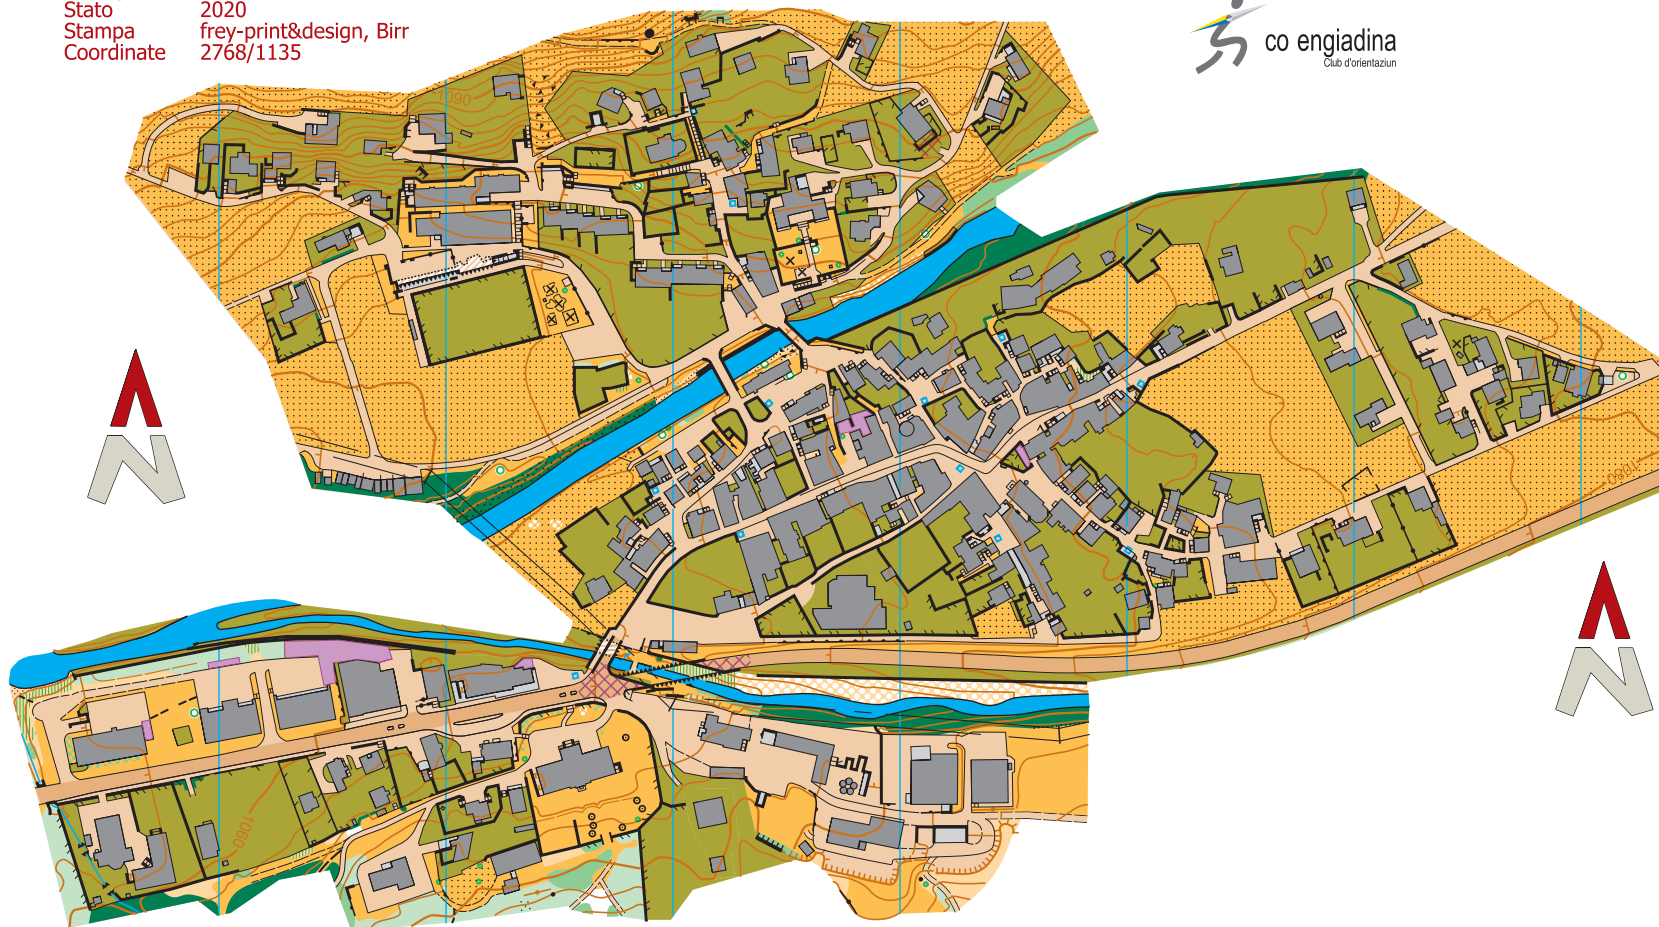

Vicosoprano

Scala 1:4'000 Equidistanza 2 m

Editore CO Engiadina
Vendita info@engadinol.ch
Cartografia Flavio Poltera, Domat/Ems
Stato 2020
Stampa frey-print&design, Birr
Coordinate 2768/1135

sw/ss
orienteering
map 2048 Q
Verificata nel 2020
Gian-Reto Schaad

SWISSLOS
graubünden SPORT

mia Engiadina

Bregaglia
Engadin